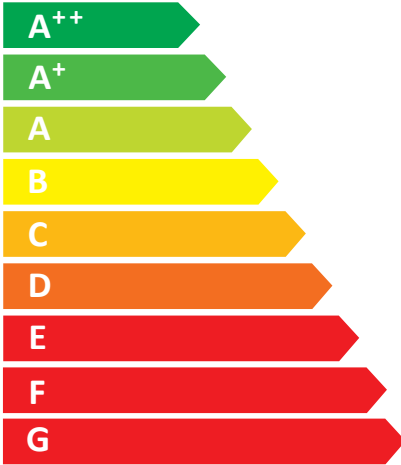

ENERG
енергия • ενεργεια

HELEX BV

Woody Loft Pellet

5,8
kW

ENERGIA • ЕНЕРГИЯ • ΕΝΕΡΓΕΙΑ • ENERGIJA • ENERGY • ENERGIE • ENERGI

2015/1186