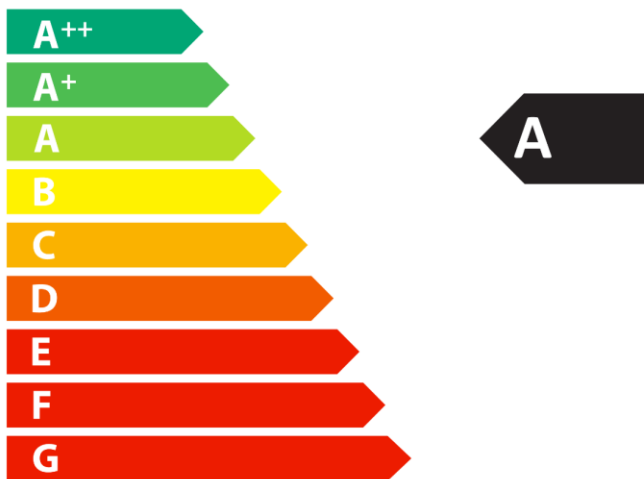

ENERG

енергия · ενεργεια

Helex BV

Woodstove Woody Base 8kW

8,0
kW

ENERGIA · ЕНЕРГИЯ · ΕΝΕΡΓΕΙΑ · ENERGIJA · ENERGY · ENERGIE · ENERGI

2015/1186