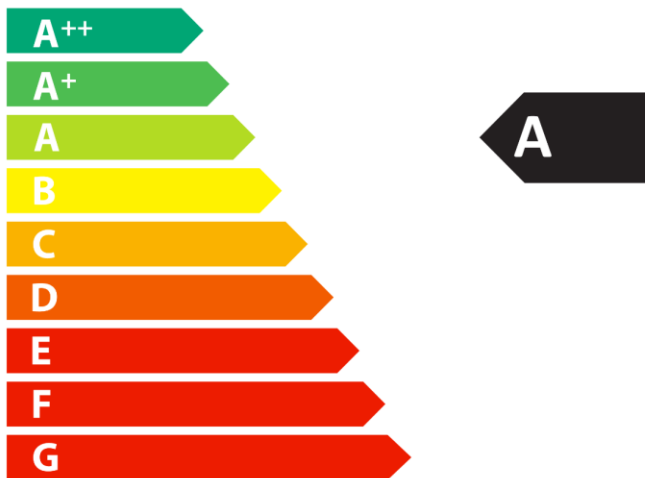

ENERG

енергия · ενεργεια

Helex BV

Woodstove Woody Base 6kW

6,0
kW

ENERGIA · ЕНЕРГИЯ · ΕΝΕΡΓΕΙΑ · ENERGIJA · ENERGY · ENERGIE · ENERGI

2015/1186