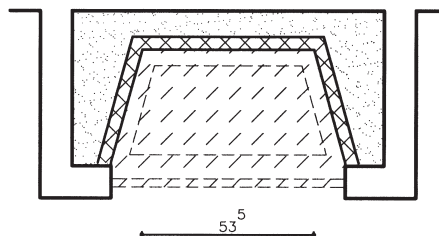

Chamotte Standaard-Uitvoering
Frontmodel

Vuurbreedte: 53 cm, 63 cm, 73 cm.

CH/DZH

Helex Moduul Openhaard

Chamotte Standaard-Uitvoering
Panorama-model

Vuurbreedte: 53 cm, 63 cm, 73 cm.

Nederland: Heemstede

FR/STH

Helex Moduul Openhaard
Chamotte-Uitvoering
Frontmodel
CH/STH 73x72 cm Gas
Visgraat/Uni/Waal/Lamellen
Vuurbreedte: 73 cm

vooraanzicht c.q. doorsnede

doorsnede A-A

doorsnede B-B

bovenaanzicht verloopstuk

FR/STH

Helex Moduul Openhaard
Chamotte-Uitvoering
Frontmodel
CH/STH 73x72 cm Hout
Visgraat/Uni/Waal/Lamellen
Vuurbreedte: 73 cm

vooraanzicht c.q. doorsnede

doorsnede A-A

doorsnede B-B

bovenaanzicht verloopstuk

Nederland: Heemstede