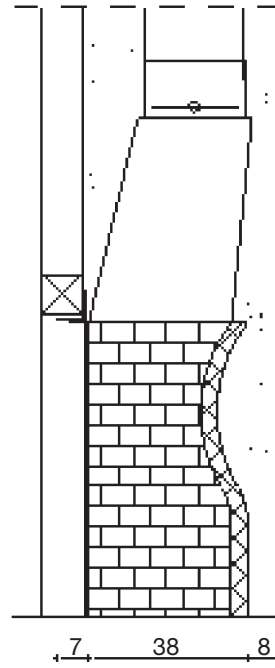

FR/SR/POP

Helex Moduul Openhaard
Sinter populair
Frontmodel.
Vuurbreedte: 73 cm.

vooraanzicht c.q. doorsnede

doorsnede A-A

doorsnede B-B

bovenaanzicht verloopstuk

Nederland: Heemstede

CH/STH

Helex Moduul Openhaard
Chamotte-Uitvoering
Frontmodel
Vuurbreedte: 80 cm, 100 cm.

Voor aanzicht / Doorsnede

Doorsnede A-A

Doorsnede B-B

Bovenaanzicht verloopstuk

Nederland: Heemstede

CH/HOH

Helix Moduul Openhaard
 Chamotte Standaard-Uitvoering
 Hoekmodel/links of rechts open
 Vuurbreedte: 53 cm, 63 cm, 73 cm.

Chamotte Standaard-Uitvoering
Frontmodel

Vuurbreedte: 53 cm, 63 cm, 73 cm.

CH/DZH

Helex Moduul Openhaard

Chamotte Standaard-Uitvoering
Panorama-model

Vuurbreedte: 53 cm, 63 cm, 73 cm.

Nederland: Heemstede

FR/STH

Helex Moduul Openhaard
Chamotte-Uitvoering
Frontmodel
CH/STH 73x72 cm Hout
Visgraat/Uni/Waal/Lamellen
Vuurbreedte: 73 cm

vooraanzicht c.q. doorsnede

doorsnede A-A

doorsnede B-B

bovenaanzicht verloopstuk

Nederland: Heemstede