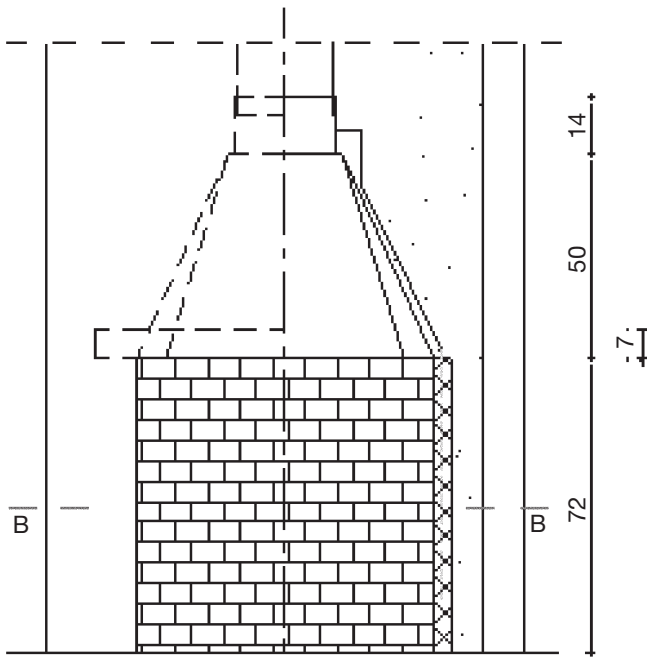

FR/SR/POP

Helex Moduul Openhaard
Sinter populair
Frontmodel.
Vuurbreedte: 73 cm.

vooraanzicht c.q. doorsnede

doorsnede A-A

doorsnede B-B

bovenaanzicht verloopstuk

Nederland: Heemstede

CH/STH

Helex Moduul Openhaard
Chamotte-Uitvoering
Frontmodel
Vuurbreedte: 80 cm, 100 cm.

Voor aanzicht / Doorsnede

Doorsnede A-A

Doorsnede B-B

Bovenaanzicht verloopstuk

Nederland: Heemstede

CH/HOH

Helix Moduul Openhaard
 Chamotte Standaard-Uitvoering
 Hoekmodel/links of rechts open
 Vuurbreedte: 53 cm, 63 cm, 73 cm.

Helex Moduul Openhaard
Chamotte-Uitvoering
Frontmodel
CH/STH 73x72 cm Gas
Visgraat/Uni/Waal/Lamellen
Vuurbreedte: 73 cm

vooraanzicht c.q. doorsnede

doorsnede A-A

doorsnede B-B

bovenaanzicht verloopstuk

FR/STH

Helex Moduul Openhaard
Chamotte-Uitvoering
Frontmodel
CH/STH 73x72 cm Hout
Visgraat/Uni/Waal/Lamellen
Vuurbreedte: 73 cm

vooraanzicht c.q. doorsnede

doorsnede A-A

doorsnede B-B

bovenaanzicht verloopstuk

Nederland: Heemstede