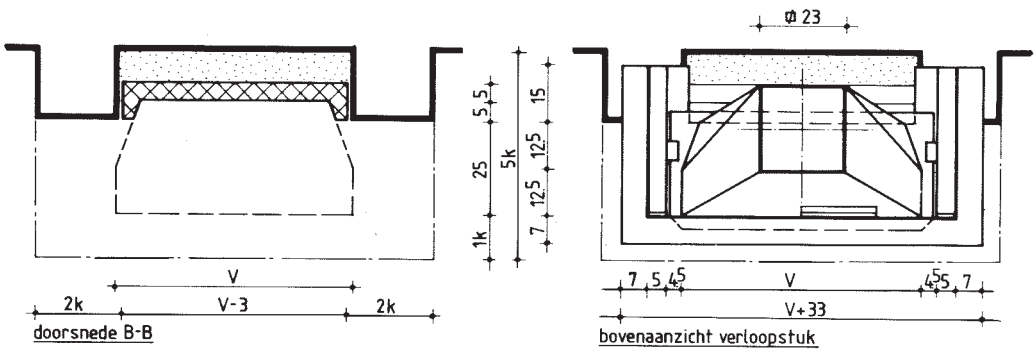

Chamotte Standaard-Uitvoering
Frontmodel

Vuurbreedte: 53 cm, 63 cm, 73 cm.

CH/DZH

Helex Moduul Openhaard

Chamotte Standaard-Uitvoering
Panorama-model

Vuurbreedte: 53 cm, 63 cm, 73 cm.

Nederland: Heemstede

FR/STH

Helex Moduul Openhaard
Chamotte-Uitvoering
Frontmodel
CH/STH 73x72 cm Gas
Visgraat/Uni/Waal/Lamellen
Vuurbreedte: 73 cm

vooraanzicht c.q. doorsnede

doorsnede A-A

doorsnede B-B

bovenaanzicht verloopstuk

FR/STH

Helex Moduul Openhaard
Chamotte-Uitvoering
Frontmodel
CH/STH 73x72 cm Hout
Visgraat/Uni/Waal/Lamellen
Vuurbreedte: 73 cm

vooraanzicht c.q. doorsnede

doorsnede A-A

doorsnede B-B

bovenaanzicht verloopstuk

Nederland: Heemstede