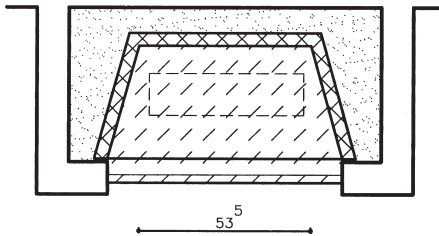

SM/SR/STH

Helix Moduul Openhaard
 Steenmotief/Sinter Classic/Standaard-Uitvoering
 Frontmodel
 Vuurbreedte: 63 cm, 73 cm.
 * Sinter Classic alleen in 73 cm

Nederland: Heemstede

CH/STH

Helex Moduul Openhaard

Chamotte Standaard-Uitvoering
Frontmodel

Vuurbreedte: 53 cm, 63 cm, 73 cm.

CH/DZH

Helex Moduul Openhaard

Chamotte Standaard-Uitvoering
Panorama-model

Vuurbreedte: 53 cm, 63 cm, 73 cm.

Nederland: Heemstede

FR/STH

Helex Moduul Openhaard
Chamotte-Uitvoering
Frontmodel
CH/STH 73x72 cm Gas
Visgraat/Uni/Waal/Lamellen
Vuurbreedte: 73 cm

vooraanzicht c.q. doorsnede

doorsnede A-A

doorsnede B-B

bovenaanzicht verloopstuk

FR/STH

Helex Moduul Openhaard
Chamotte-Uitvoering
Frontmodel
CH/STH 73x72 cm Hout
Visgraat/Uni/Waal/Lamellen
Vuurbreedte: 73 cm

vooraanzicht c.q. doorsnede

doorsnede A-A

doorsnede B-B

bovenaanzicht verloopstuk

Nederland: Heemstede