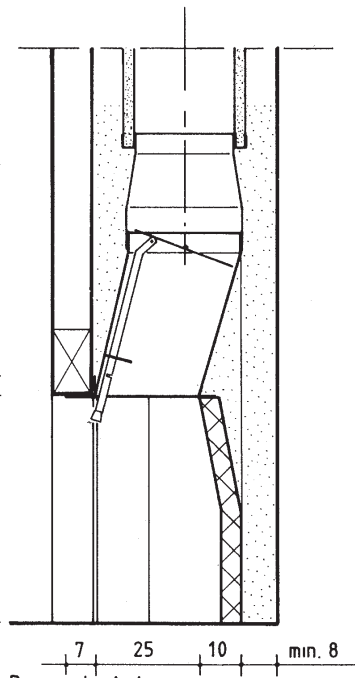

FR/SR/POP

Helex Moduul Openhaard
Sinter populair
Frontmodel.
Vuurbreedte: 73 cm.

vooraanzicht c.q. doorsnede

doorsnede A-A

doorsnede B-B

bovenaanzicht verloopstuk

Nederland: Heemstede

CH/STH

Helex Moduul Openhaard
Chamotte-Uitvoering
Frontmodel
Vuurbreedte: 80 cm, 100 cm.

Voor aanzicht / Doorsnede

Doorsnede A-A

Doorsnede B-B

Bovenaanzicht verloopstuk

Nederland: Heemstede

CH/HOH

Helix Moduul Openhaard
 Chamotte Standaard-Uitvoering
 Hoekmodel/links of rechts open
 Vuurbreedte: 53 cm, 63 cm, 73 cm.

Helex Moduul Openhaard
Chamotte-Uitvoering
Frontmodel
CH/STH 73x72 cm Gas
Visgraat/Uni/Waal/Lamellen
Vuurbreedte: 73 cm

vooraanzicht c.q. doorsnede

doorsnede A-A

doorsnede B-B

bovenaanzicht verloopstuk

FR/STH

Helex Moduul Openhaard
Chamotte-Uitvoering
Frontmodel
CH/STH 73x72 cm Hout
Visgraat/Uni/Waal/Lamellen
Vuurbreedte: 73 cm

vooraanzicht c.q. doorsnede

doorsnede A-A

doorsnede B-B

bovenaanzicht verloopstuk

Nederland: Heemstede