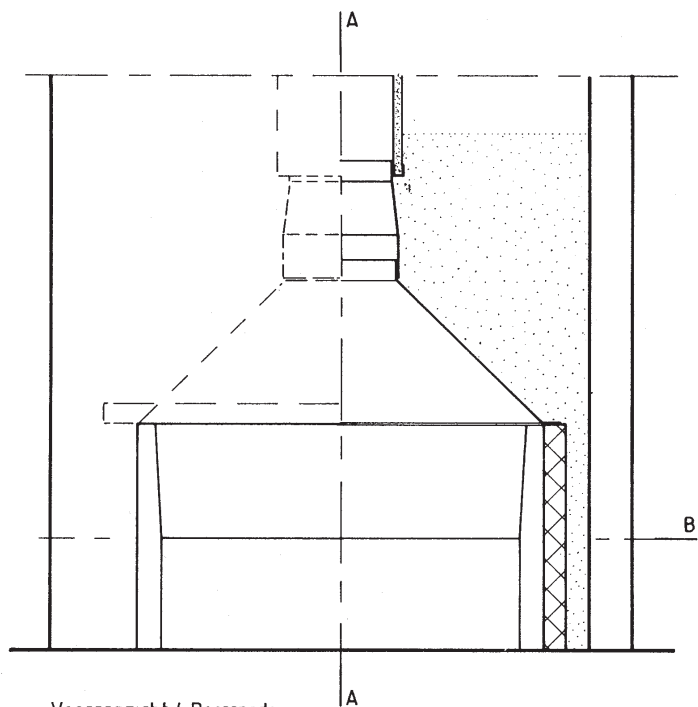

FR/SR/POP

Helex Moduul Openhaard
Sinter populair
Frontmodel.
Vuurbreedte: 73 cm.

vooraanzicht c.q. doorsnede

doorsnede A-A

doorsnede B-B

bovenaanzicht verloopstuk

Nederland: Heemstede

CH/STH

Helex Moduul Openhaard
Chamotte-Uitvoering
Frontmodel
Vuurbreedte: 80 cm, 100 cm.

Voor aanzicht / Doorsnede

Doorsnede A-A

Doorsnede B-B

Bovenaanzicht verloopstuk

Nederland: Heemstede

CH/HOH

Helix Moduul Openhaard
 Chamotte Standaard-Uitvoering
 Hoekmodel/links of rechts open
 Vuurbreedte: 53 cm, 63 cm, 73 cm.

Chamotte Standaard-Uitvoering
Frontmodel

Vuurbreedte: 53 cm, 63 cm, 73 cm.

CH/DZH

Helex Moduul Openhaard

Chamotte Standaard-Uitvoering
Panorama-model

Vuurbreedte: 53 cm, 63 cm, 73 cm.

Nederland: Heemstede

FR/STH

Helex Moduul Openhaard
Chamotte-Uitvoering
Frontmodel
CH/STH 73x72 cm Hout
Visgraat/Uni/Waal/Lamellen
Vuurbreedte: 73 cm

vooraanzicht c.q. doorsnede

doorsnede A-A

doorsnede B-B

bovenaanzicht verloopstuk

Nederland: Heemstede