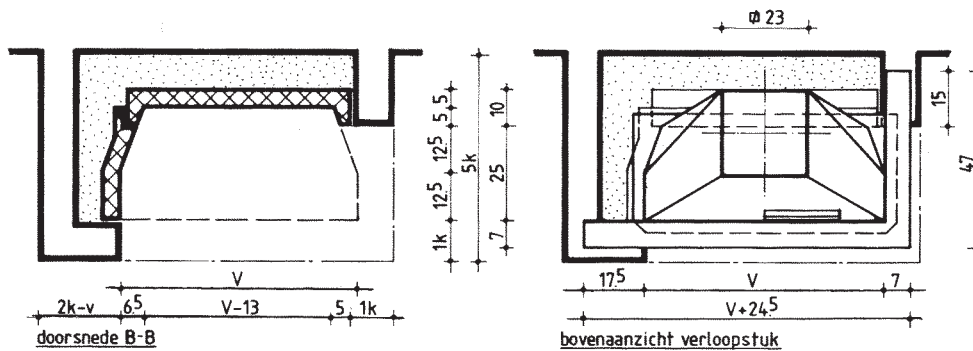

Helex Moduul Openhaard
Chamotte-Uitvoering
Frontmodel
Vuurbreedte: 80 cm, 100 cm.

Voor aanzicht / Doorsnede

Doorsnede A-A

Doorsnede B-B

Bovenaanzicht verloopstuk

Nederland: Heemstede

CH/HOH

Helix Moduul Openhaard
 Chamotte Standaard-Uitvoering
 Hoekmodel/links of rechts open
 Vuurbreedte: 53 cm, 63 cm, 73 cm.

SM/SR/STH

Helix Moduul Openhaard
 Steenmotief/Sinter Classic/Standaard-Uitvoering
 Frontmodel
 Vuurbreedte: 63 cm, 73 cm.
 * Sinter Classic alleen in 73 cm

Nederland: Heemstede

CH/STH

Helex Moduul Openhaard

Chamotte Standaard-Uitvoering
Frontmodel

Vuurbreedte: 53 cm, 63 cm, 73 cm.

CH/DZH

Helex Moduul Openhaard

Chamotte Standaard-Uitvoering
Panorama-model

Vuurbreedte: 53 cm, 63 cm, 73 cm.

Nederland: Heemstede

FR/STH

Helex Moduul Openhaard
Chamotte-Uitvoering
Frontmodel
CH/STH 73x72 cm Gas
Visgraat/Uni/Waal/Lamellen
Vuurbreedte: 73 cm

vooraanzicht c.q. doorsnede

doorsnede A-A

doorsnede B-B

bovenaanzicht verloopstuk

FR/STH