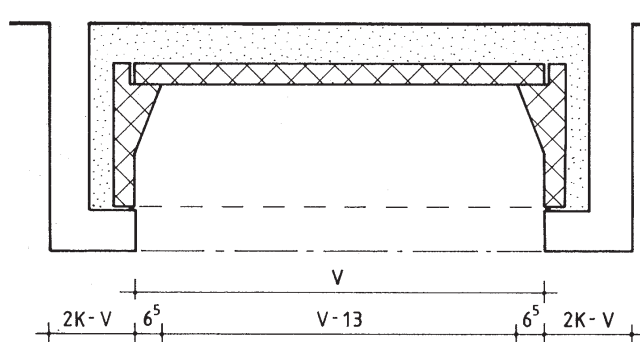

FR/SR/POP

Helex Moduul Openhaard
Sinter populair
Frontmodel.
Vuurbreedte: 73 cm.

vooraanzicht c.q. doorsnede

doorsnede A-A

doorsnede B-B

bovenaanzicht verloopstuk

Nederland: Heemstede

CH/STH

Helex Moduul Openhaard
Chamotte-Uitvoering
Frontmodel
Vuurbreedte: 80 cm, 100 cm.

Voor aanzicht / Doorsnede

Doorsnede A-A

Doorsnede B-B

Bovenaanzicht verloopstuk

Nederland: Heemstede

CH/HOH

Helix Moduul Openhaard
 Chamotte Standaard-Uitvoering
 Hoekmodel/links of rechts open
 Vuurbreedte: 53 cm, 63 cm, 73 cm.

Chamotte Standaard-Uitvoering
Frontmodel

Vuurbreedte: 53 cm, 63 cm, 73 cm.

CH/DZH

Helex Moduul Openhaard

Chamotte Standaard-Uitvoering
Panorama-model

Vuurbreedte: 53 cm, 63 cm, 73 cm.

Nederland: Heemstede

FR/STH

Helex Moduul Openhaard
Chamotte-Uitvoering
Frontmodel
CH/STH 73x72 cm Hout
Visgraat/Uni/Waal/Lamellen
Vuurbreedte: 73 cm

vooraanzicht c.q. doorsnede

doorsnede A-A

doorsnede B-B

bovenaanzicht verloopstuk

Nederland: Heemstede