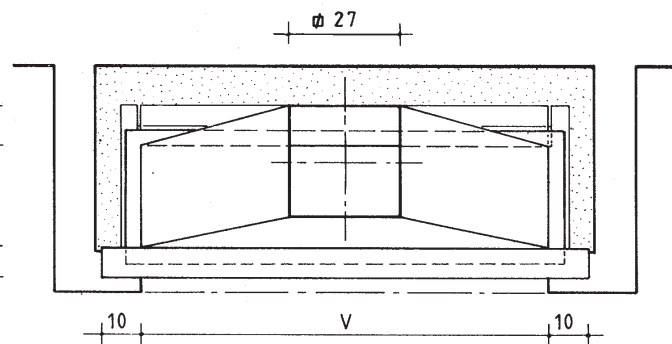

Helex Moduul Openhaard
Chamotte-Uitvoering
Frontmodel
Vuurbreedte: 80 cm, 100 cm.

Voor aanzicht / Doorsnede

Doorsnede A-A

Doorsnede B-B

Bovenaanzicht verloopstuk

Nederland: Heemstede

CH/HOH

Helix Moduul Openhaard
 Chamotte Standaard-Uitvoering
 Hoekmodel/links of rechts open
 Vuurbreedte: 53 cm, 63 cm, 73 cm.

SM/SR/STH

Helix Moduul Openhaard
 Steenmotief/Sinter Classic/Standaard-Uitvoering
 Frontmodel
 Vuurbreedte: 63 cm, 73 cm.
 * Sinter Classic alleen in 73 cm

Nederland: Heemstede

CH/STH

Helex Moduul Openhaard

Chamotte Standaard-Uitvoering
Frontmodel

Vuurbreedte: 53 cm, 63 cm, 73 cm.

CH/DZH

Helex Moduul Openhaard

Chamotte Standaard-Uitvoering
Panorama-model

Vuurbreedte: 53 cm, 63 cm, 73 cm.

Nederland: Heemstede

FR/STH

Helex Moduul Openhaard
Chamotte-Uitvoering
Frontmodel
CH/STH 73x72 cm Gas
Visgraat/Uni/Waal/Lamellen
Vuurbreedte: 73 cm

vooraanzicht c.q. doorsnede

doorsnede A-A

doorsnede B-B

bovenaanzicht verloopstuk

FR/STH