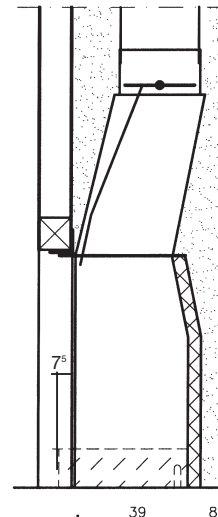

Helex Moduul Openhaard
Chamotte-Uitvoering
Frontmodel
Vuurbreedte: 80 cm, 100 cm.

Voor aanzicht / Doorsnede

Doorsnede A-A

Doorsnede B-B

Bovenaanzicht verloopstuk

Nederland: Heemstede

CH/HOH

Helix Moduul Openhaard
 Chamotte Standaard-Uitvoering
 Hoekmodel/links of rechts open
 Vuurbreedte: 53 cm, 63 cm, 73 cm.

Chamotte Standaard-Uitvoering
Frontmodel

Vuurbreedte: 53 cm, 63 cm, 73 cm.

CH/DZH

Helex Moduul Openhaard

Chamotte Standaard-Uitvoering
Panorama-model

Vuurbreedte: 53 cm, 63 cm, 73 cm.

Nederland: Heemstede

FR/STH

Helex Moduul Openhaard
Chamotte-Uitvoering
Frontmodel
CH/STH 73x72 cm Gas
Visgraat/Uni/Waal/Lamellen
Vuurbreedte: 73 cm

vooraanzicht c.q. doorsnede

doorsnede A-A

doorsnede B-B

bovenaanzicht verloopstuk

FR/STH

Helex Moduul Openhaard
Chamotte-Uitvoering
Frontmodel
CH/STH 73x72 cm Hout
Visgraat/Uni/Waal/Lamellen
Vuurbreedte: 73 cm

vooraanzicht c.q. doorsnede

doorsnede A-A

doorsnede B-B

bovenaanzicht verloopstuk

Nederland: Heemstede