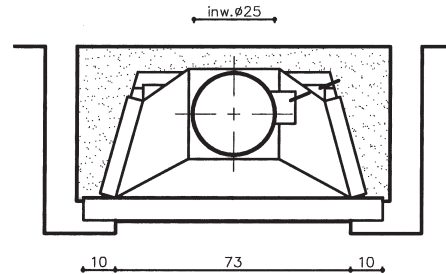

Helex Moduul Openhaard
Chamotte-Uitvoering
Frontmodel
Vuurbreedte: 80 cm, 100 cm.

Voor aanzicht / Doorsnede

Doorsnede A-A

Doorsnede B-B

Bovenaanzicht verloopstuk

Nederland: Heemstede

CH/HOH

Helix Moduul Openhaard
 Chamotte Standaard-Uitvoering
 Hoekmodel/links of rechts open
 Vuurbreedte: 53 cm, 63 cm, 73 cm.

Chamotte Standaard-Uitvoering
Frontmodel

Vuurbreedte: 53 cm, 63 cm, 73 cm.

CH/DZH

Helex Moduul Openhaard

Chamotte Standaard-Uitvoering
Panorama-model

Vuurbreedte: 53 cm, 63 cm, 73 cm.

Nederland: Heemstede

FR/STH

Helex Moduul Openhaard
Chamotte-Uitvoering
Frontmodel
CH/STH 73x72 cm Gas
Visgraat/Uni/Waal/Lamellen
Vuurbreedte: 73 cm

vooraanzicht c.q. doorsnede

doorsnede A-A

doorsnede B-B

bovenaanzicht verloopstuk

FR/STH

Helex Moduul Openhaard
Chamotte-Uitvoering
Frontmodel
CH/STH 73x72 cm Hout
Visgraat/Uni/Waal/Lamellen
Vuurbreedte: 73 cm

vooraanzicht c.q. doorsnede

doorsnede A-A

doorsnede B-B

bovenaanzicht verloopstuk

Nederland: Heemstede