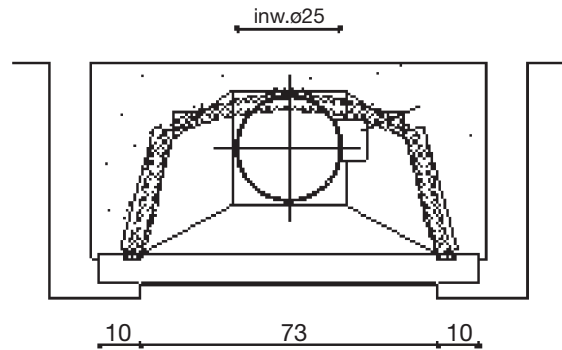

FR/SR/POP

Helex Moduul Openhaard
Sinter populair
Frontmodel.
Vuurbreedte: 73 cm.

vooraanzicht c.q. doorsnede

doorsnede A-A

doorsnede B-B

bovenaanzicht verloopstuk

Nederland: Heemstede

CH/STH

Helex Moduul Openhaard
Chamotte-Uitvoering
Frontmodel
Vuurbreedte: 80 cm, 100 cm.

Voor aanzicht / Doorsnede

Doorsnede A-A

Doorsnede B-B

Bovenaanzicht verloopstuk

Nederland: Heemstede

CH/HOH

Helix Moduul Openhaard
 Chamotte Standaard-Uitvoering
 Hoekmodel/links of rechts open
 Vuurbreedte: 53 cm, 63 cm, 73 cm.

Chamotte Standaard-Uitvoering
Frontmodel

Vuurbreedte: 53 cm, 63 cm, 73 cm.

CH/DZH

Helex Moduul Openhaard

Chamotte Standaard-Uitvoering
Panorama-model

Vuurbreedte: 53 cm, 63 cm, 73 cm.

Nederland: Heemstede

FR/STH

Helex Moduul Openhaard
Chamotte-Uitvoering
Frontmodel
CH/STH 73x72 cm Gas
Visgraat/Uni/Waal/Lamellen
Vuurbreedte: 73 cm

vooraanzicht c.q. doorsnede

doorsnede A-A

doorsnede B-B

bovenaanzicht verloopstuk

FR/STH