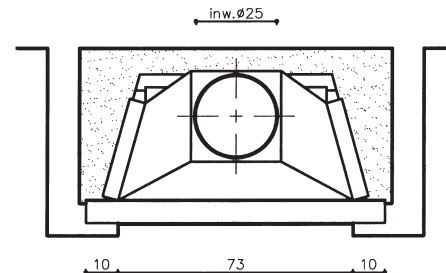

Helex Moduul Openhaard
Chamotte-Uitvoering
Frontmodel
Vuurbreedte: 80 cm, 100 cm.

Voor aanzicht / Doorsnede

Doorsnede A-A

Doorsnede B-B

Bovenaanzicht verloopstuk

Nederland: Heemstede

CH/HOH

Helix Moduul Openhaard
 Chamotte Standaard-Uitvoering
 Hoekmodel/links of rechts open
 Vuurbreedte: 53 cm, 63 cm, 73 cm.

Chamotte Standaard-Uitvoering
Frontmodel

Vuurbreedte: 53 cm, 63 cm, 73 cm.

CH/DZH

Helex Moduul Openhaard

Chamotte Standaard-Uitvoering
Panorama-model

Vuurbreedte: 53 cm, 63 cm, 73 cm.

Nederland: Heemstede

FR/STH

Helex Moduul Openhaard
Chamotte-Uitvoering
Frontmodel
CH/STH 73x72 cm Gas
Visgraat/Uni/Waal/Lamellen
Vuurbreedte: 73 cm

vooraanzicht c.q. doorsnede

doorsnede A-A

doorsnede B-B

bovenaanzicht verloopstuk

FR/STH

Helex Moduul Openhaard
Chamotte-Uitvoering
Frontmodel
CH/STH 73x72 cm Hout
Visgraat/Uni/Waal/Lamellen
Vuurbreedte: 73 cm

vooraanzicht c.q. doorsnede

doorsnede A-A

doorsnede B-B

bovenaanzicht verloopstuk

Nederland: Heemstede