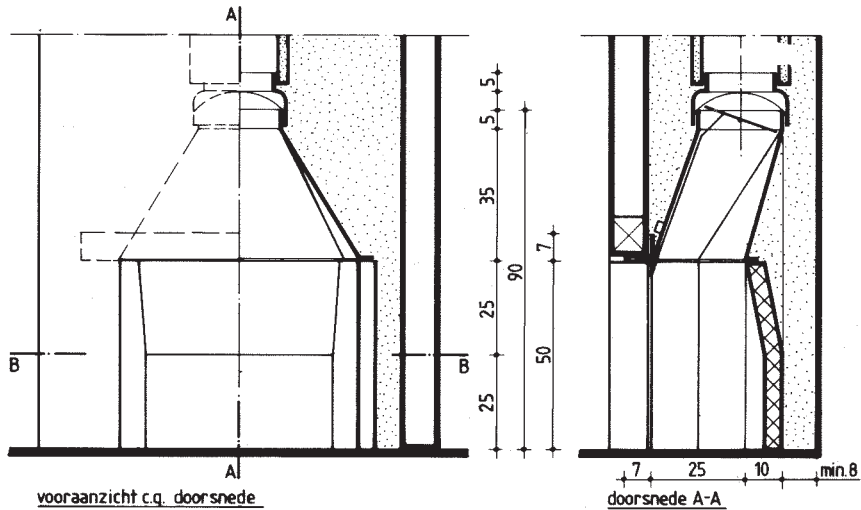

Helex Moduul Openhaard
Chamotte-Uitvoering
Frontmodel
Vuurbreedte: 80 cm, 100 cm.

Voor aanzicht / Doorsnede

Doorsnede A-A

Doorsnede B-B

Bovenaanzicht verloopstuk

Nederland: Heemstede

CH/HOH

Helix Moduul Openhaard
 Chamotte Standaard-Uitvoering
 Hoekmodel/links of rechts open
 Vuurbreedte: 53 cm, 63 cm, 73 cm.

SM/SR/STH

Helix Moduul Openhaard
 Steenmotief/Sinter Classic/Standaard-Uitvoering
 Frontmodel
 Vuurbreedte: 63 cm, 73 cm.
 * Sinter Classic alleen in 73 cm

Nederland: Heemstede

CH/STH

Helex Moduul Openhaard

Chamotte Standaard-Uitvoering
Frontmodel

Vuurbreedte: 53 cm, 63 cm, 73 cm.

CH/DZH

Helex Moduul Openhaard

Chamotte Standaard-Uitvoering
Panorama-model

Vuurbreedte: 53 cm, 63 cm, 73 cm.

Nederland: Heemstede

FR/STH

Helex Moduul Openhaard
Chamotte-Uitvoering
Frontmodel
CH/STH 73x72 cm Gas
Visgraat/Uni/Waal/Lamellen
Vuurbreedte: 73 cm

vooraanzicht c.q. doorsnede

doorsnede A-A

doorsnede B-B

bovenaanzicht verloopstuk

FR/STH