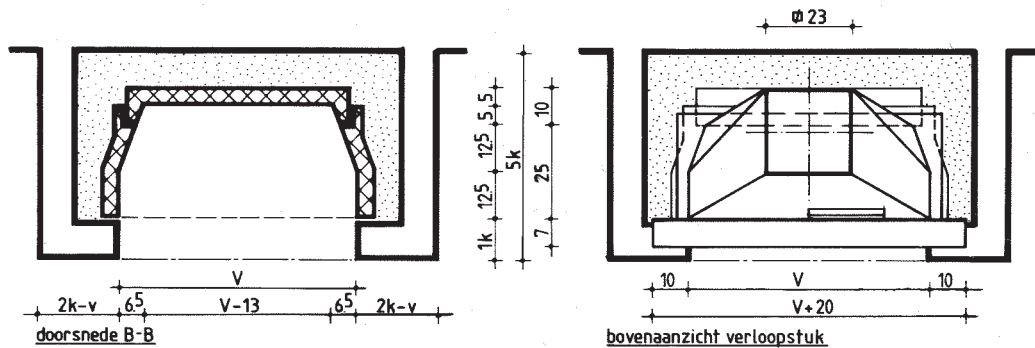

Helex Moduul Openhaard
Chamotte-Uitvoering
Frontmodel
Vuurbreedte: 80 cm, 100 cm.

Voor aanzicht / Doorsnede

Doorsnede A-A

Doorsnede B-B

Bovenaanzicht verloopstuk

Nederland: Heemstede

CH/HOH

Helix Moduul Openhaard
 Chamotte Standaard-Uitvoering
 Hoekmodel/links of rechts open
 Vuurbreedte: 53 cm, 63 cm, 73 cm.

SM/SR/STH

Helix Moduul Openhaard
 Steenmotief/Sinter Classic/Standaard-Uitvoering
 Frontmodel
 Vuurbreedte: 63 cm, 73 cm.
 * Sinter Classic alleen in 73 cm

Nederland: Heemstede

CH/STH

Helex Moduul Openhaard

Chamotte Standaard-Uitvoering
Frontmodel

Vuurbreedte: 53 cm, 63 cm, 73 cm.

CH/DZH

Helex Moduul Openhaard

Chamotte Standaard-Uitvoering
Panorama-model

Vuurbreedte: 53 cm, 63 cm, 73 cm.

Nederland: Heemstede

FR/STH

Helex Moduul Openhaard
Chamotte-Uitvoering
Frontmodel
CH/STH 73x72 cm Gas
Visgraat/Uni/Waal/Lamellen
Vuurbreedte: 73 cm

vooraanzicht c.q. doorsnede

doorsnede A-A

doorsnede B-B

bovenaanzicht verloopstuk

FR/STH