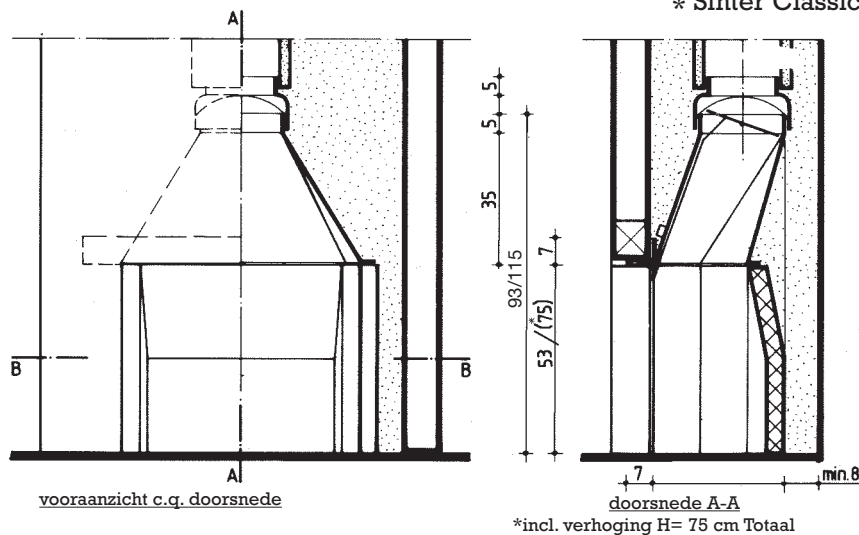

Helex Moduul Openhaard
Chamotte-Uitvoering
Frontmodel
Vuurbreedte: 80 cm, 100 cm.

Voor aanzicht / Doorsnede

Doorsnede A-A

Doorsnede B-B

Bovenaanzicht verloopstuk

Nederland: Heemstede

CH/HOH

Helix Moduul Openhaard
 Chamotte Standaard-Uitvoering
 Hoekmodel/links of rechts open
 Vuurbreedte: 53 cm, 63 cm, 73 cm.

SM/SR/STH

Helix Moduul Openhaard
 Steenmotief/Sinter Classic/Standaard-Uitvoering
 Frontmodel
 Vuurbreedte: 63 cm, 73 cm.
 * Sinter Classic alleen in 73 cm

Nederland: Heemstede

CH/STH

Helex Moduul Openhaard

Chamotte Standaard-Uitvoering
Frontmodel

Vuurbreedte: 53 cm, 63 cm, 73 cm.

CH/DZH

Helex Moduul Openhaard

Chamotte Standaard-Uitvoering
Panorama-model

Vuurbreedte: 53 cm, 63 cm, 73 cm.

Nederland: Heemstede

FR/STH

Helex Moduul Openhaard
Chamotte-Uitvoering
Frontmodel
CH/STH 73x72 cm Gas
Visgraat/Uni/Waal/Lamellen
Vuurbreedte: 73 cm

vooraanzicht c.q. doorsnede

doorsnede A-A

doorsnede B-B

bovenaanzicht verloopstuk

FR/STH