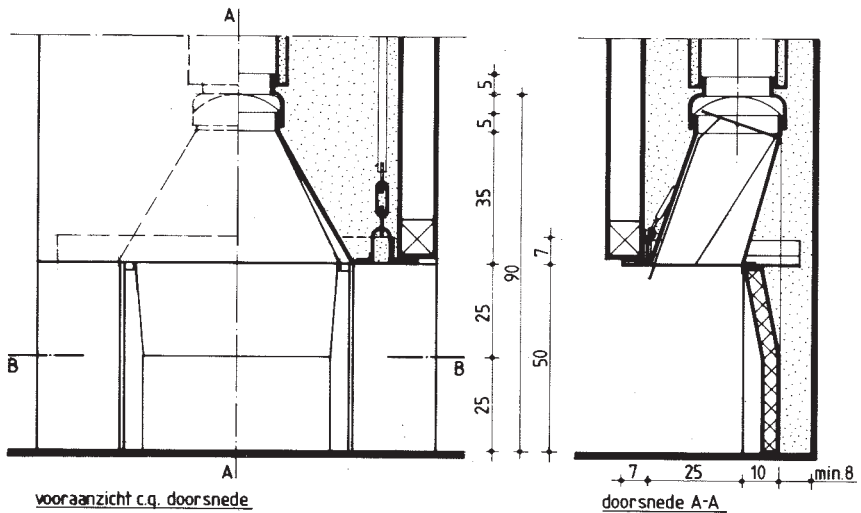

Chamotte Standaard-Uitvoering
Frontmodel

Vuurbreedte: 53 cm, 63 cm, 73 cm.

CH/DZH

Helex Moduul Openhaard

Chamotte Standaard-Uitvoering
Panorama-model

Vuurbreedte: 53 cm, 63 cm, 73 cm.

Nederland: Heemstede

FR/STH

Helex Moduul Openhaard
Chamotte-Uitvoering
Frontmodel
CH/STH 73x72 cm Gas
Visgraat/Uni/Waal/Lamellen
Vuurbreedte: 73 cm

vooraanzicht c.q. doorsnede

doorsnede A-A

doorsnede B-B

bovenaanzicht verloopstuk

FR/STH

Helex Moduul Openhaard
Chamotte-Uitvoering
Frontmodel
CH/STH 73x72 cm Hout
Visgraat/Uni/Waal/Lamellen
Vuurbreedte: 73 cm

vooraanzicht c.q. doorsnede

doorsnede A-A

doorsnede B-B

bovenaanzicht verloopstuk

Nederland: Heemstede