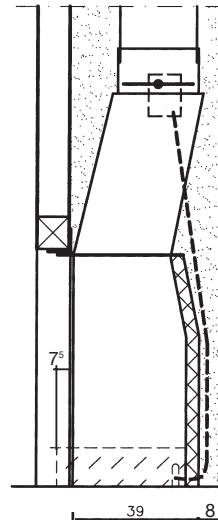

Helex Moduul Openhaard
Chamotte-Uitvoering
Frontmodel
Vuurbreedte: 80 cm, 100 cm.

Voor aanzicht / Doorsnede

Doorsnede A-A

Doorsnede B-B

Bovenaanzicht verloopstuk

Nederland: Heemstede

CH/HOH

Helix Moduul Openhaard
 Chamotte Standaard-Uitvoering
 Hoekmodel/links of rechts open
 Vuurbreedte: 53 cm, 63 cm, 73 cm.

Chamotte Standaard-Uitvoering
Frontmodel

Vuurbreedte: 53 cm, 63 cm, 73 cm.

CH/DZH

Helex Moduul Openhaard

Chamotte Standaard-Uitvoering
Panorama-model

Vuurbreedte: 53 cm, 63 cm, 73 cm.

Nederland: Heemstede

FR/STH

Helex Moduul Openhaard
Chamotte-Uitvoering
Frontmodel
CH/STH 73x72 cm Gas
Visgraat/Uni/Waal/Lamellen
Vuurbreedte: 73 cm

vooraanzicht c.q. doorsnede

doorsnede A-A

doorsnede B-B

bovenaanzicht verloopstuk

FR/STH

Helex Moduul Openhaard
Chamotte-Uitvoering
Frontmodel
CH/STH 73x72 cm Hout
Visgraat/Uni/Waal/Lamellen
Vuurbreedte: 73 cm

vooraanzicht c.q. doorsnede

doorsnede A-A

doorsnede B-B

bovenaanzicht verloopstuk

Nederland: Heemstede