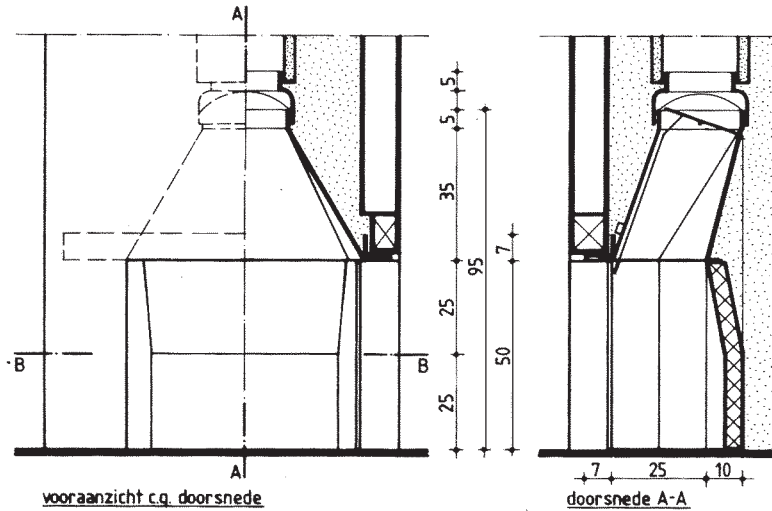

Helex Moduul Openhaard
Chamotte-Uitvoering
Frontmodel
Vuurbreedte: 80 cm, 100 cm.

Voor aanzicht / Doorsnede

Doorsnede A-A

Doorsnede B-B

Bovenaanzicht verloopstuk

Nederland: Heemstede

CH/HOH

Helix Moduul Openhaard
 Chamotte Standaard-Uitvoering
 Hoekmodel/links of rechts open
 Vuurbreedte: 53 cm, 63 cm, 73 cm.

SM/SR/STH

Helix Moduul Openhaard
 Steenmotief/Sinter Classic/Standaard-Uitvoering
 Frontmodel
 Vuurbreedte: 63 cm, 73 cm.
 * Sinter Classic alleen in 73 cm

Nederland: Heemstede

CH/STH

Helex Moduul Openhaard

Chamotte Standaard-Uitvoering
Frontmodel

Vuurbreedte: 53 cm, 63 cm, 73 cm.

CH/DZH

Helex Moduul Openhaard

Chamotte Standaard-Uitvoering
Panorama-model

Vuurbreedte: 53 cm, 63 cm, 73 cm.

Nederland: Heemstede

FR/STH

Helex Moduul Openhaard
Chamotte-Uitvoering
Frontmodel
CH/STH 73x72 cm Gas
Visgraat/Uni/Waal/Lamellen
Vuurbreedte: 73 cm

vooraanzicht c.q. doorsnede

doorsnede A-A

doorsnede B-B

bovenaanzicht verloopstuk

FR/STH