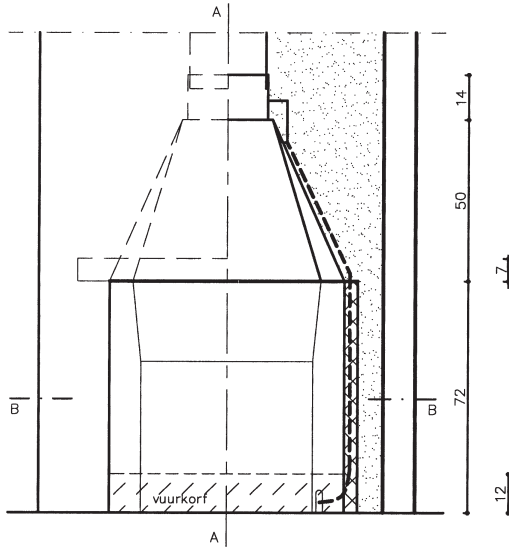

Chamotte Standaard-Uitvoering
Frontmodel

Vuurbreedte: 53 cm, 63 cm, 73 cm.

CH/DZH

Helex Moduul Openhaard

Chamotte Standaard-Uitvoering
Panorama-model

Vuurbreedte: 53 cm, 63 cm, 73 cm.

Nederland: Heemstede

FR/STH

Helex Moduul Openhaard
Chamotte-Uitvoering
Frontmodel
CH/STH 73x72 cm Gas
Visgraat/Uni/Waal/Lamellen
Vuurbreedte: 73 cm

vooraanzicht c.q. doorsnede

doorsnede A-A

doorsnede B-B

bovenaanzicht verloopstuk

FR/STH

Helex Moduul Openhaard
Chamotte-Uitvoering
Frontmodel
CH/STH 73x72 cm Hout
Visgraat/Uni/Waal/Lamellen
Vuurbreedte: 73 cm

vooraanzicht c.q. doorsnede

doorsnede A-A

doorsnede B-B

bovenaanzicht verloopstuk

Nederland: Heemstede