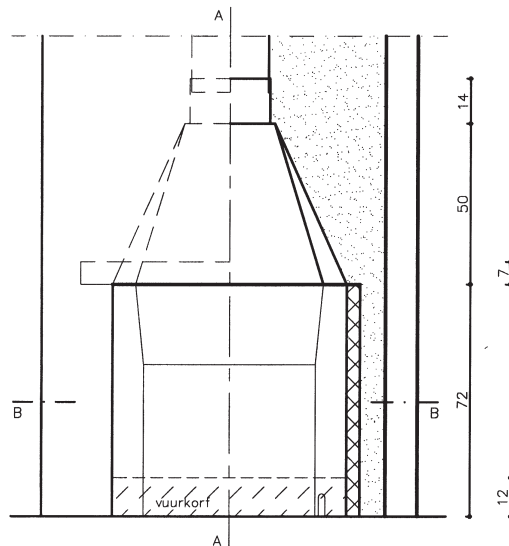

Helex Moduul Openhaard
Chamotte-Uitvoering
Frontmodel
Vuurbreedte: 80 cm, 100 cm.

Voor aanzicht / Doorsnede

Doorsnede A-A

Doorsnede B-B

Bovenaanzicht verloopstuk

Nederland: Heemstede

CH/HOH

Helix Moduul Openhaard
 Chamotte Standaard-Uitvoering
 Hoekmodel/links of rechts open
 Vuurbreedte: 53 cm, 63 cm, 73 cm.

Chamotte Standaard-Uitvoering
Frontmodel

Vuurbreedte: 53 cm, 63 cm, 73 cm.

CH/DZH

Helex Moduul Openhaard

Chamotte Standaard-Uitvoering
Panorama-model

Vuurbreedte: 53 cm, 63 cm, 73 cm.

Nederland: Heemstede

FR/STH

Helex Moduul Openhaard
Chamotte-Uitvoering
Frontmodel
CH/STH 73x72 cm Gas
Visgraat/Uni/Waal/Lamellen
Vuurbreedte: 73 cm

vooraanzicht c.q. doorsnede

doorsnede A-A

doorsnede B-B

bovenaanzicht verloopstuk

FR/STH

Helex Moduul Openhaard
Chamotte-Uitvoering
Frontmodel
CH/STH 73x72 cm Hout
Visgraat/Uni/Waal/Lamellen
Vuurbreedte: 73 cm

vooraanzicht c.q. doorsnede

doorsnede A-A

doorsnede B-B

bovenaanzicht verloopstuk

Nederland: Heemstede