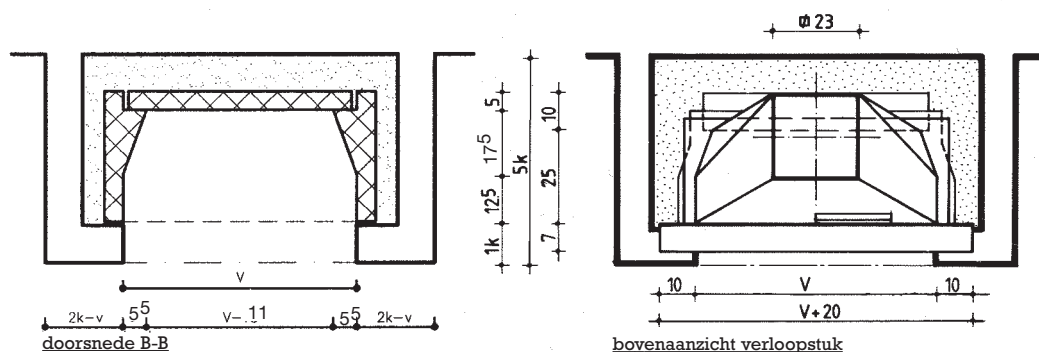

Helex Moduul Openhaard
Chamotte-Uitvoering
Frontmodel
Vuurbreedte: 80 cm, 100 cm.

Voor aanzicht / Doorsnede

Doorsnede A-A

Doorsnede B-B

Bovenaanzicht verloopstuk

Nederland: Heemstede

CH/HOH

Helix Moduul Openhaard
 Chamotte Standaard-Uitvoering
 Hoekmodel/links of rechts open
 Vuurbreedte: 53 cm, 63 cm, 73 cm.

SM/SR/STH

Helix Moduul Openhaard
 Steenmotief/Sinter Classic/Standaard-Uitvoering
 Frontmodel
 Vuurbreedte: 63 cm, 73 cm.
 * Sinter Classic alleen in 73 cm

Nederland: Heemstede

CH/STH

Helex Moduul Openhaard

Chamotte Standaard-Uitvoering
Frontmodel

Vuurbreedte: 53 cm, 63 cm, 73 cm.

CH/DZH

Helex Moduul Openhaard

Chamotte Standaard-Uitvoering
Panorama-model

Vuurbreedte: 53 cm, 63 cm, 73 cm.

Nederland: Heemstede

FR/STH

Helex Moduul Openhaard
Chamotte-Uitvoering
Frontmodel
CH/STH 73x72 cm Gas
Visgraat/Uni/Waal/Lamellen
Vuurbreedte: 73 cm

vooraanzicht c.q. doorsnede

doorsnede A-A

doorsnede B-B

bovenaanzicht verloopstuk

FR/STH