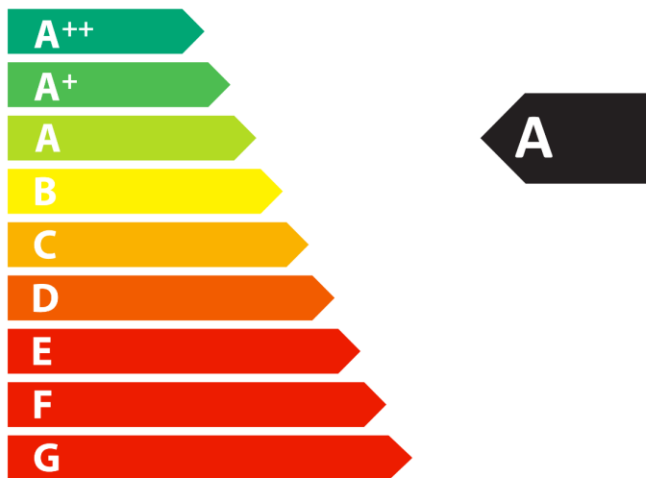

ENERG

енергия · ενεργεια

helex.

I-Frame 2.0 - 73 66 Front
(1133) - G25.3

9,8

kW

ENERGIA · ЕНЕРГИЯ · ΕΝΕΡΓΕΙΑ · ENERGIJA · ENERGY · ENERGIE · ENERGI

2015/1186