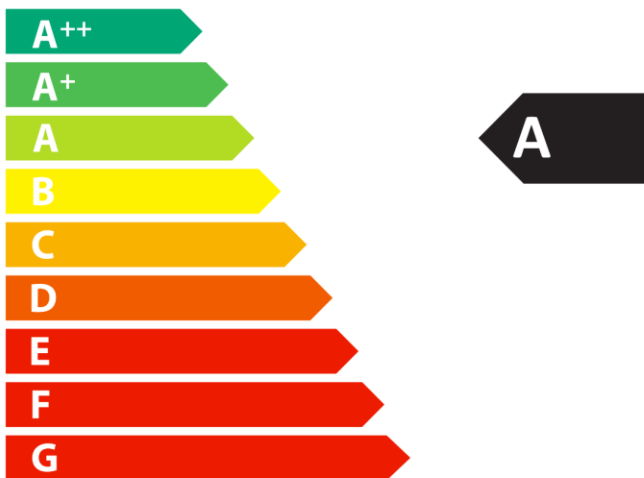

ENERG

енергия · ενεργεια

helex.

I-Frame 2.0 - 170 30 Front
(1048) - G25.3

11,7

kW

ENERGIA · ЕНЕРГИЯ · ΕΝΕΡΓΕΙΑ · ENERGIJA · ENERGY · ENERGIE · ENERGI

2015/1186