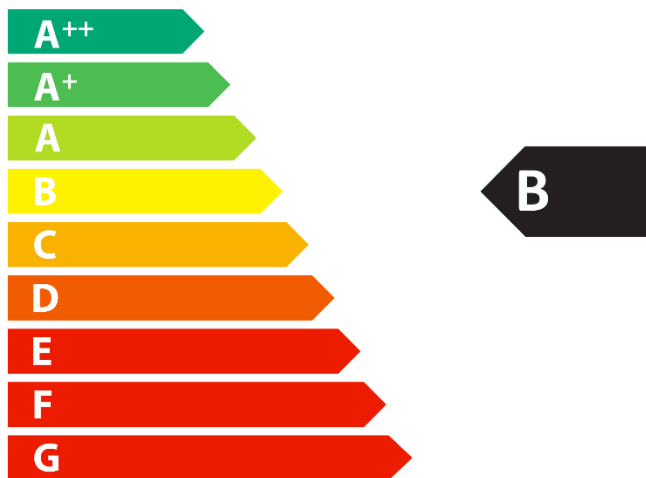

ENERG

енергия · ενεργεια

helex.

I-Frame 2.0 - 140 38 Panorama
(1140) - G25.3

11,5

kW

ENERGIA · ЕНЕРГИЯ · ΕΝΕΡΓΕΙΑ · ENERGIJA · ENERGY · ENERGIE · ENERGI

2015/1186