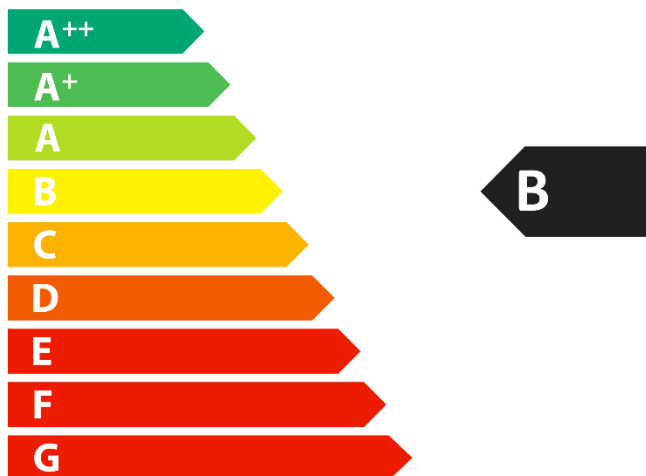

ENERG

енергия · ενεργεια

helex.

I-Frame 2.0 - 140 38 Hoek R
(1142) - G25.3

11,5

kW

ENERGIA · ЕНЕРГИЯ · ΕΝΕΡΓΕΙΑ · ENERGIJA · ENERGY · ENERGIE · ENERGI

2015/1186