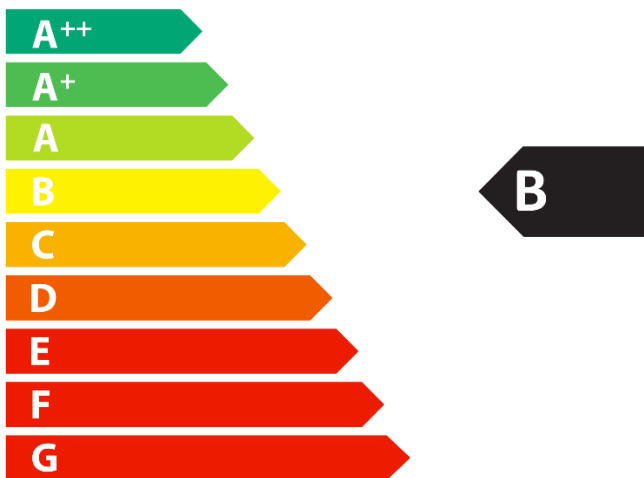

ENERG

енергия · ενεργεια

helex.

I-Frame 2.0 - 120 38 Panorama
(1145) - G25.3

9,8

kW

ENERGIA · ЕНЕРГИЯ · ΕΝΕΡΓΕΙΑ · ENERGIJA · ENERGY · ENERGIE · ENERGI

2015/1186