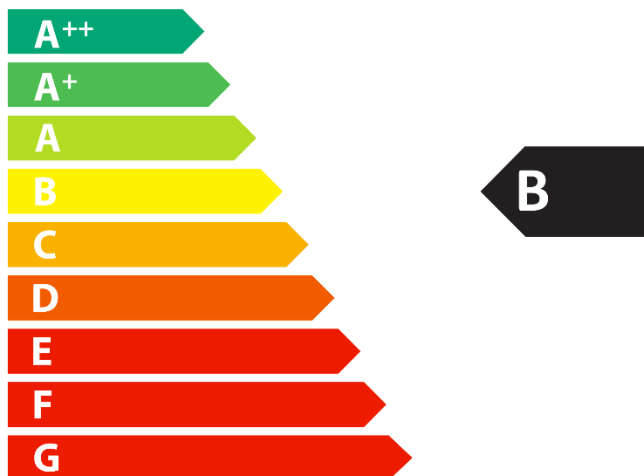

ENERG

енергия · ενεργεια

helex.

I-Frame 2.0 - 120 38 Hoek R
(1147) - G25.3

9,8

kW

ENERGIA · ЕНЕРГИЯ · ΕΝΕΡΓΕΙΑ · ENERGIJA · ENERGY · ENERGIE · ENERGI

2015/1186