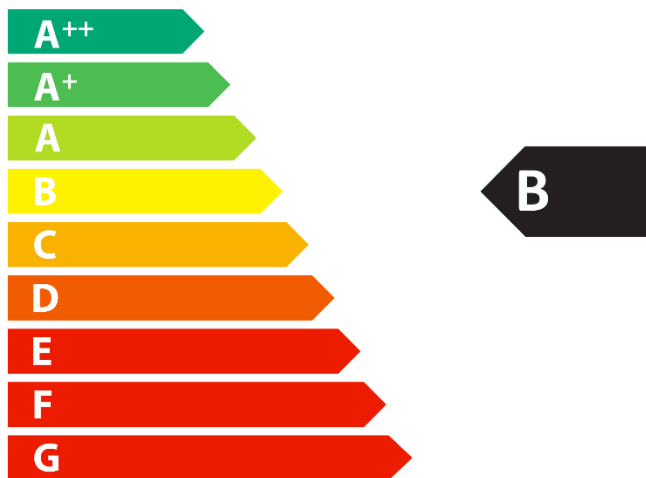

ENERG

енергия · ενεργεια

helex.

I-Frame 2.0 - 120 38 Front
(1137) - G25.3

9,0

kW

ENERGIA · ЕНЕРГИЯ · ΕΝΕΡΓΕΙΑ · ENERGIJA · ENERGY · ENERGIE · ENERGI

2015/1186