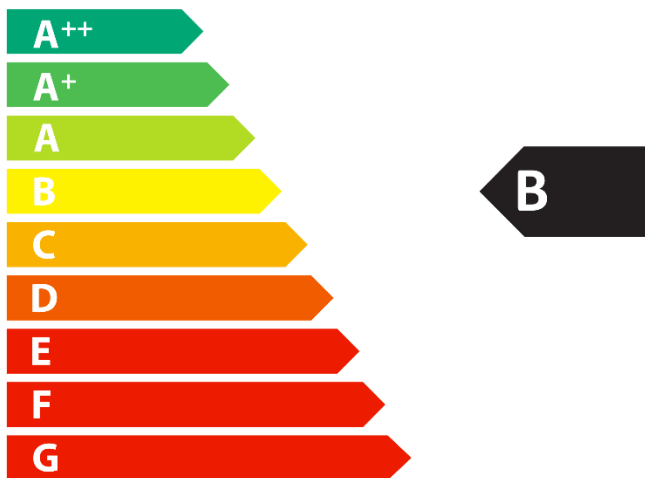

ENERG

енергия · ενεργεια

helex.

I-Frame 2.0 - 100 38 Panorama
(1156) - G25.3

8,8

kW

ENERGIA · ЕНЕРГИЯ · ΕΝΕΡΓΕΙΑ · ENERGIJA · ENERGY · ENERGIE · ENERGI

2015/1186