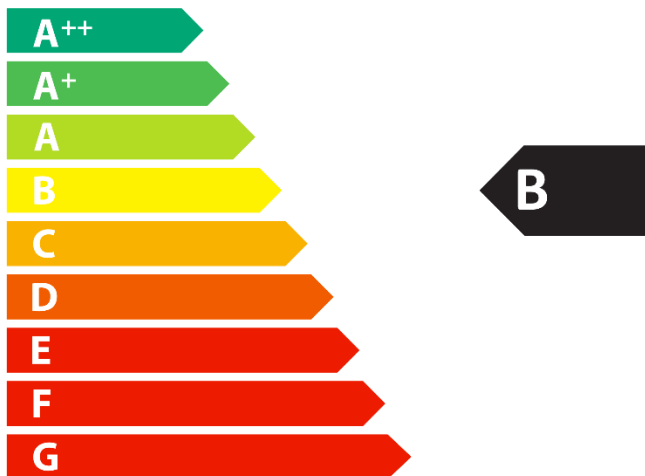

ENERG

енергия · ενεργεια

Beaufort

Classicfire
Ease CC - G25.3

5,6
kW

ENERGIA · ЕНЕРГИЯ · ΕΝΕΡΓΕΙΑ · ENERGIJA · ENERGY · ENERGIE · ENERGI

2015/1186