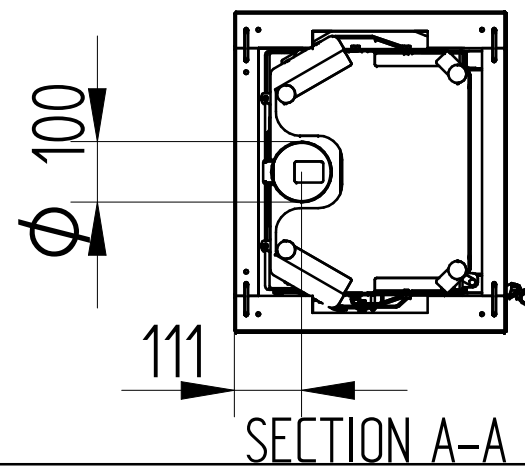

SL 50 med bageovn. (4 sæt sten)

548,7 kg Vægt	Areal	Materiale type	Bearbejdning
 Heta Jupitervej 22 7620 Lemvig Tlf. 96630600 Fax 96630616	Bukke nummer	Sidst opdateret	25-04-2013
	Buk 1	Teg	MLN
	Buk 2	Godk.	
	Skære nummer	Teg type	
SL 50 four	Valseindstilling	Mål uden tolerancer efter DS/ISO 2768-1-m	
4 sæt fedtsten	1 2	Solid Edge 8119-0004 mål hjemmeside.dft 8119-0004-20.asm	
	Valsetryk	8119-0004	