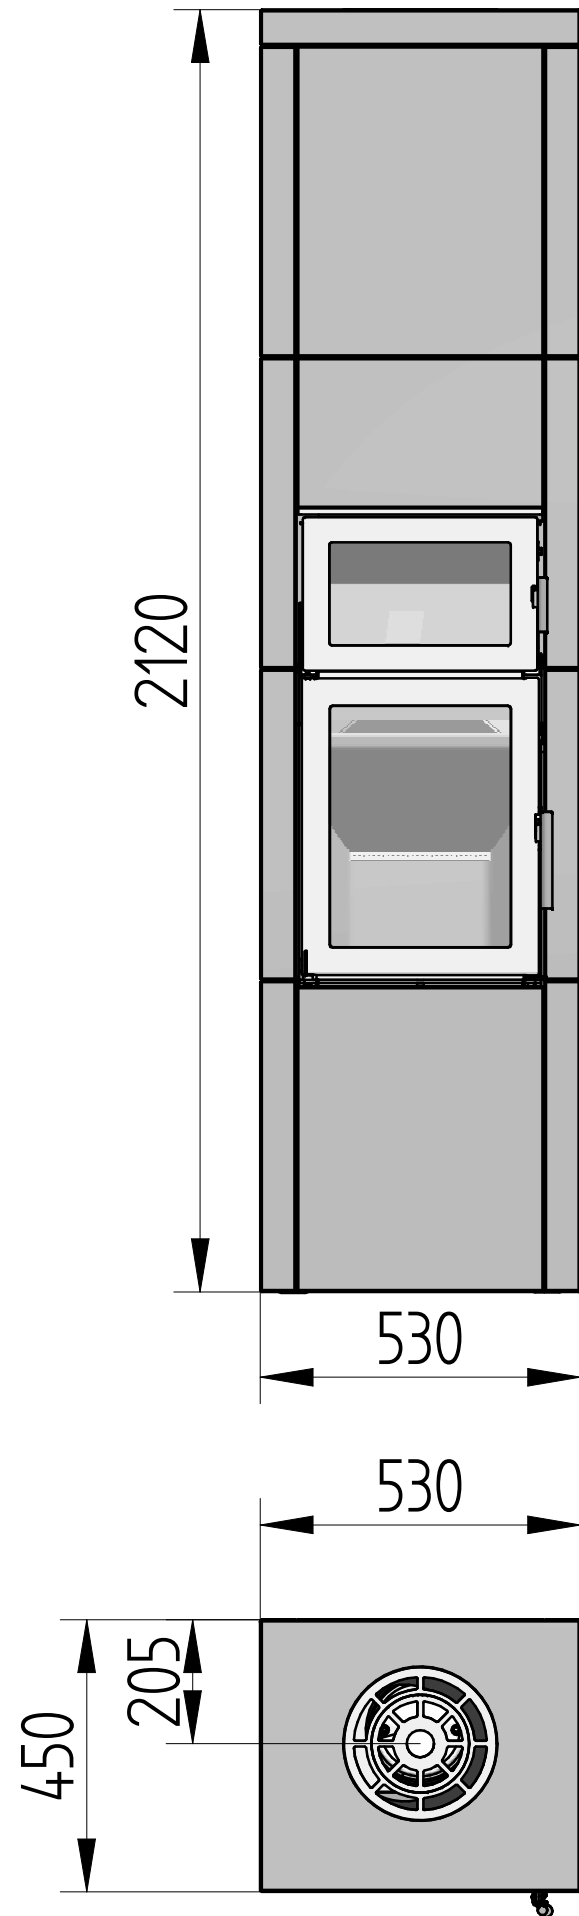

SL 50 med bageovn. (4 sæt sten)

548,7 kg Vægt	Areal	Materiale type	Bearbejdning
 Heta Jupitervej 22 7620 Lemvig Tlf. 96630600 Fax 96630616	Bukke nummer	Sidst opdateret	25-04-2013
	Buk 1	Teg	MLN
	Buk 2	Godk.	
	Skære nummer	Teg type	
SL 50 four	Valseindstilling	Mål uden tolerancer efter DS/ISO 2768-1-m	
4 sæt fedtsten	1 2	Solid Edge 8119-0004 mål hjemmeside.dft 8119-0004-20.asm	
	Valsetryk	8119-0004	