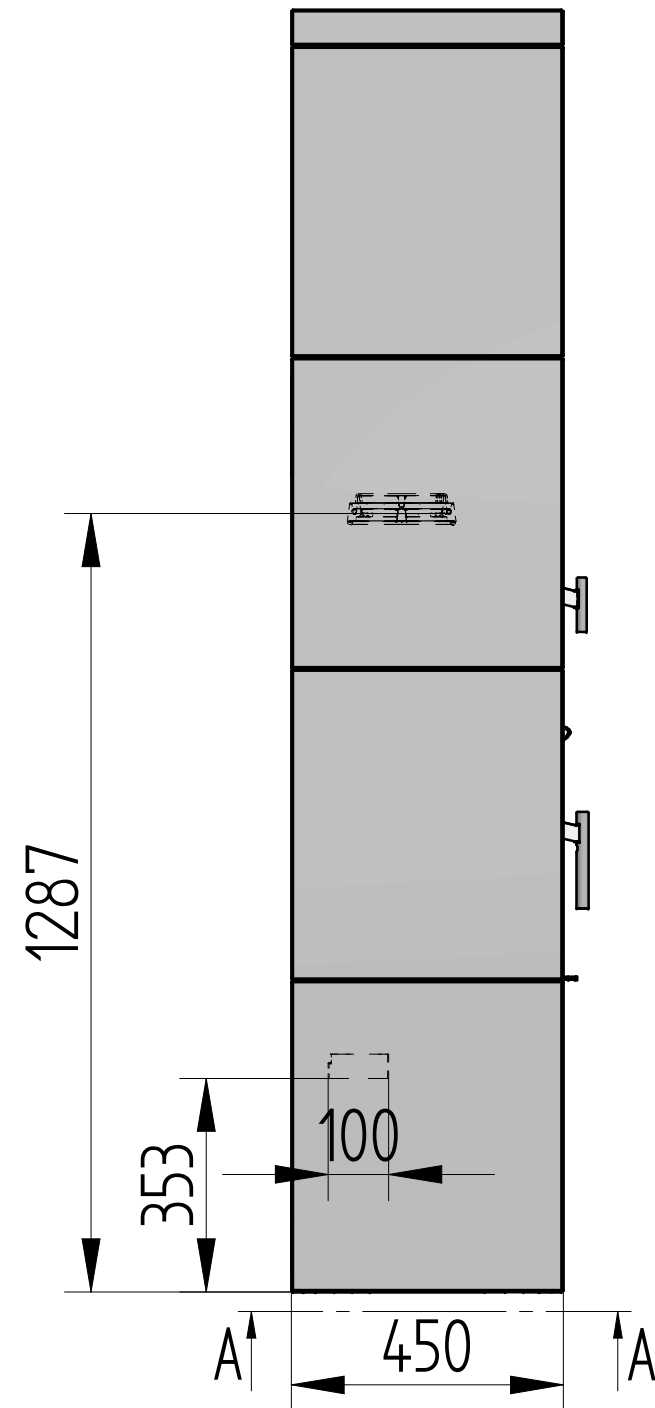

SL 50 med bageovn. (4 sæt sten)

548,7 kg Vægt	Areal	Materiale type	Bearbejdning
 Heta Jupitervej 22 7620 Lemvig Tlf. 96630600 Fax 96630616	Bukke nummer	Sidst opdateret	25-04-2013
	Buk 1	Teg	MLN
	Buk 2	Godk.	
	Skære nummer	Teg type	
SL 50 four	Valseindstilling	Mål uden tolerancer efter DS/ISO 2768-1-m	
4 sæt fedtsten	1 2	Solid Edge 8119-0004 mål hjemmeside.dft 8119-0004-20.asm	
	Valsetryk	8119-0004	