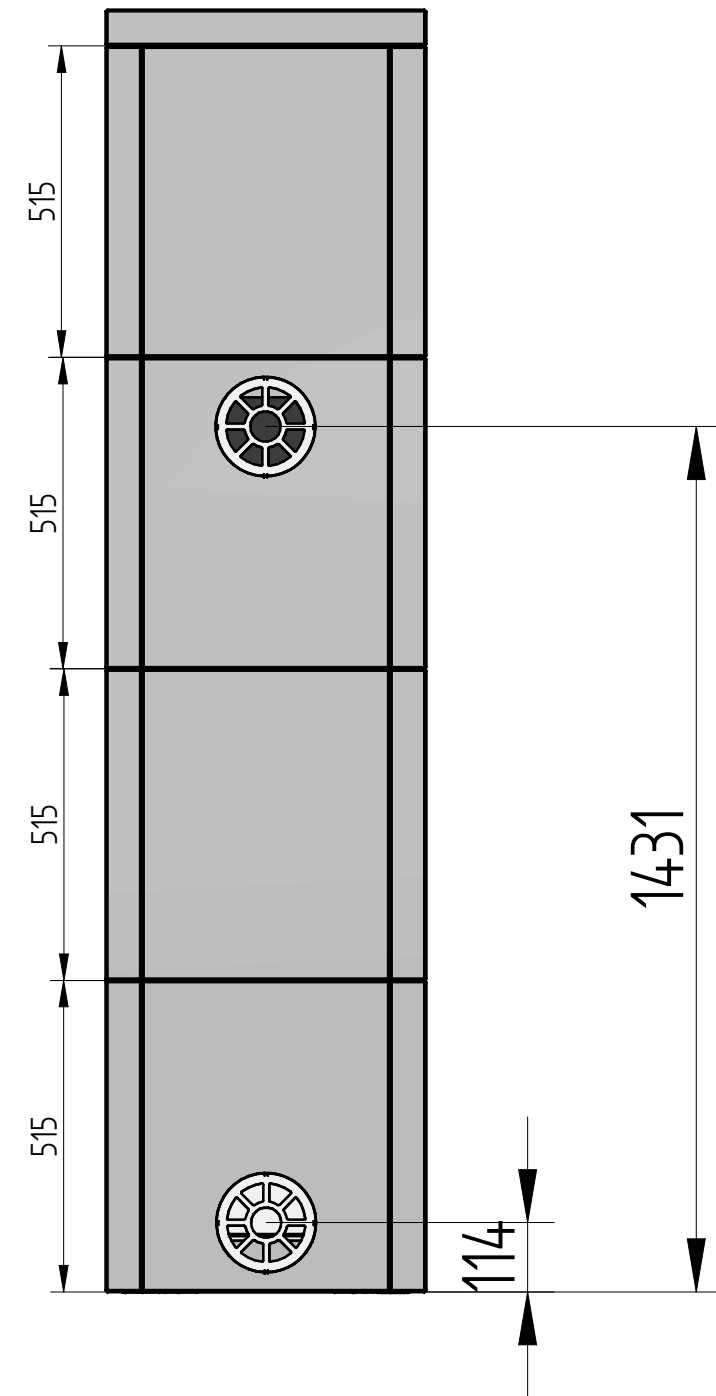

SL 50 med bageovn. (4 sæt sten)

548,7 kg Vægt	Areal	Materiale type	Bearbejdning
 Heta Jupitervej 22 7620 Lemvig Tlf. 96630600 Fax 96630616	Bukke nummer	Sidst opdateret	25-04-2013
	Buk 1	Teg	MLN
	Buk 2	Godk.	
	Skære nummer	Teg type	
SL 50 four	Valseindstilling	Mål uden tolerancer efter DS/ISO 2768-1-m	
4 sæt fedtsten	1 2	Solid Edge 8119-0004 mål hjemmeside.dft 8119-0004-20.asm	
	Valsetryk	8119-0004	