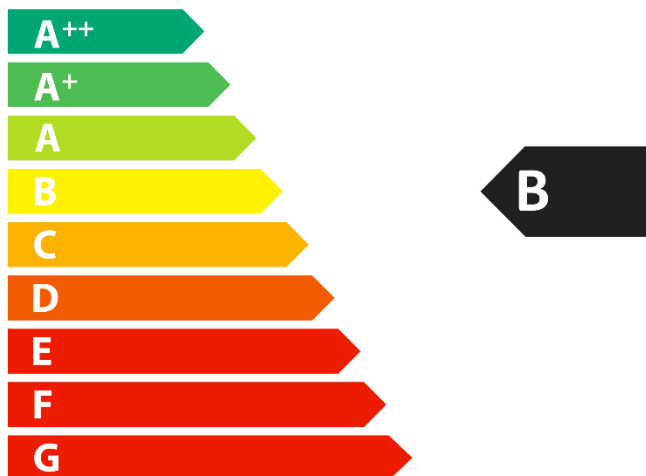

ENERG

енергия · ενεργεια

helex.

I-Frame 63 45 Panorama
(1053) - G25.3

6,7

kW

ENERGIA · ЕНЕРГИЯ · ΕΝΕΡΓΕΙΑ · ENERGIJA · ENERGY · ENERGIE · ENERGI

2015/1186