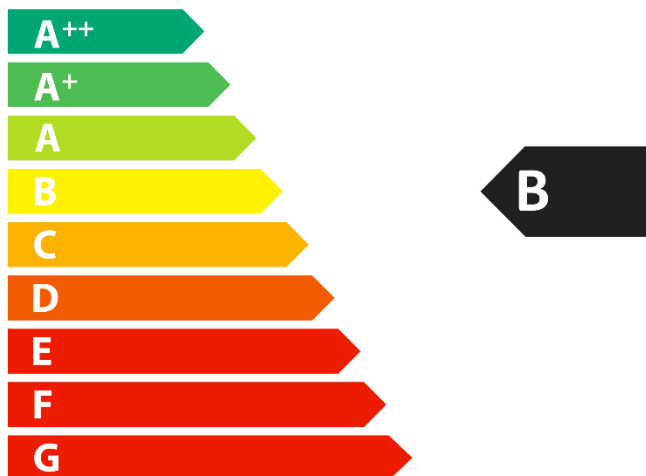

ENERG

енергия · ενεργεια

helex.

I-Frame 63 45 Hoek R
(1055) - G25.3

6,7

kW

ENERGIA · ЕНЕРГИЯ · ΕΝΕΡΓΕΙΑ · ENERGIJA · ENERGY · ENERGIE · ENERGI

2015/1186