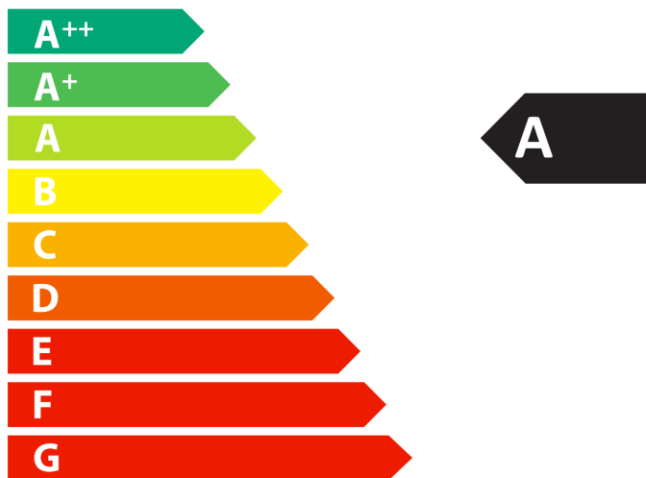

ENERG

енергия · ενεργεια

helex.

I-Frame 50 45 Op de hoek
(1080) - G25.3

8,1

kW

ENERGIA · ЕНЕРГИЯ · ΕΝΕΡΓΕΙΑ · ENERGIJA · ENERGY · ENERGIE · ENERGI

2015/1186