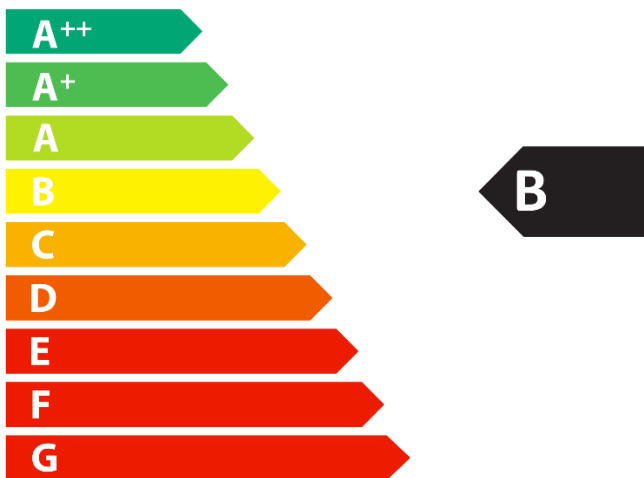

ENERG

енергия · ενεργεια

helex.

I-Frame 46 30 Front
(1090) - G25.3

5,8

kW

ENERGIA · ЕНЕРГИЯ · ΕΝΕΡΓΕΙΑ · ENERGIJA · ENERGY · ENERGIE · ENERGI

2015/1186