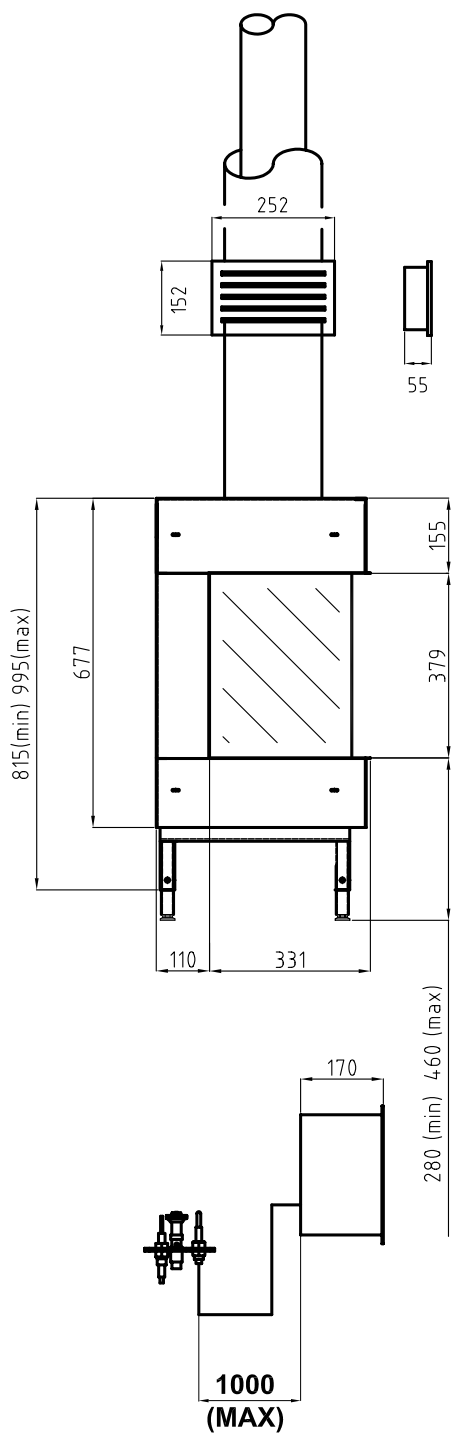

I FRAME 100X38 HOEK LINKS/RECHTS

Opmerking:
Indien stelpoten ingekort worden dan
minimale maat 280 (mm).