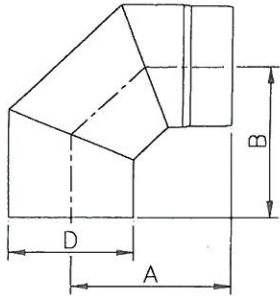

# HLX KP 2mm.

**KACHELPIJP**  
AFMETINGEN (MM)

D	L
130	250
130	500
130	1000
150	250
150	500
150	1000

**PASPIJP**  
AFMETINGEN (MM)

D	L
130	1050-1300
150	1050-1300

**KACHELPIJP MET KLEP**  
AFMETINGEN (MM)

D	A	B
130	500	250
150	500	250

**BOCHT 90 GR. VERLENGD GLAD+KLEP**  
AFMETINGEN (MM)

D	B	C
150	370	625

**T-STUK**  
AFMETINGEN (MM)

D	A	B	C
150	335	153	192

**BOCHT 45 GR.**  
AFMETINGEN (MM)

D	A	B
130	110	110
150	123	125

**BOCHT 90 GR.**  
AFMETINGEN (MM)

D	A	B
130	193	190
150	192	187

**BOCHT 0-90 GR. VERSTELBAAR+LUIK**  
AFMETINGEN (MM)

D	A	B
130	179	176
150	190	188

**VERLOOP 130-150**  
AFMETINGEN (MM)

d1	d2
130	150

**VERLOOP 125-130**  
AFMETINGEN (MM)

d1	d2	A
125	130	153

**NISBUS**  
AFMETINGEN (MM)

D	A	B	C
130	115	123	137
150	115	140	158

**KACHELAANSLUITING 150 INW.**  
AFMETINGEN (MM)

D	A
150	100

**ROZET**  
AFMETINGEN (MM)

D	A
135	45
155	52