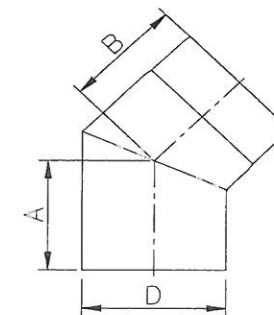

# HLX KP 2mm.

**KACHELPIJP**  
AFMETINGEN (MM)

D	L
130	250
130	500
130	1000
150	250
150	500
150	1000

**PASPIJP**  
AFMETINGEN (MM)

D	L
130	1050-1300
150	1050-1300

**KACHELPIJP MET KLEP**  
AFMETINGEN (MM)

D	A	B
130	500	250
150	500	250

**BOCHT 90 GR. VERLENGD GLAD+KLEP**  
AFMETINGEN (MM)

D	B	C
150	370	625

**T-STUK**  
AFMETINGEN (MM)

D	A	B	C
150	335	153	192

**BOCHT 45 GR.**  
AFMETINGEN (MM)

D	A	B
130	110	110
150	123	125

**BOCHT 90 GR.**  
AFMETINGEN (MM)

D	A	B
130	193	190
150	192	187

**BOCHT 0-90 GR. VERSTELBAAR+LUIK**  
AFMETINGEN (MM)

D	A	B
130	179	176
150	190	188

**VERLOOP 130-150**  
AFMETINGEN (MM)

d1	d2
130	150

**VERLOOP 125-130**  
AFMETINGEN (MM)

d1	d2	A
125	130	153

**NISBUS**  
AFMETINGEN (MM)

D	A	B	C
130	115	123	137
150	115	140	158

**KACHELAANSLUITING 150 INW.**  
AFMETINGEN (MM)

D	A
150	100

**ROZET**  
AFMETINGEN (MM)

D	A
135	45
155	52