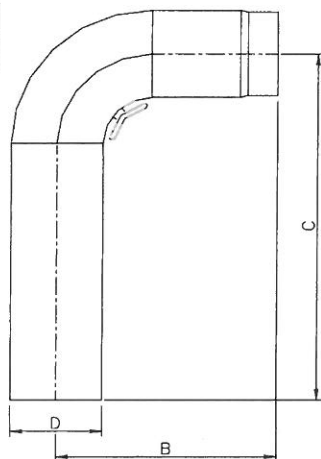

# HLX KP 2mm.

**KACHELPIJP**  
AFMETINGEN (MM)

D	L
130	250
130	500
130	1000
150	250
150	500
150	1000

**PASPIJP**  
AFMETINGEN (MM)

D	L
130	1050-1300
150	1050-1300

**KACHELPIJP MET KLEP**  
AFMETINGEN (MM)

D	A	B
130	500	250
150	500	250

**BOCHT 90 GR. VERLENGD GLAD+KLEP**  
AFMETINGEN (MM)

D	B	C
150	370	625

**T-STUK**  
AFMETINGEN (MM)

D	A	B	C
150	335	153	192

**BOCHT 45 GR.**  
AFMETINGEN (MM)

D	A	B
130	110	110
150	123	125

**BOCHT 90 GR.**  
AFMETINGEN (MM)

D	A	B
130	193	190
150	192	187

**BOCHT 0-90 GR. VERSTELBAAR+LUIK**  
AFMETINGEN (MM)

D	A	B
130	179	176
150	190	188

**VERLOOP 130-150**  
AFMETINGEN (MM)

d1	d2
130	150

**VERLOOP 125-130**  
AFMETINGEN (MM)

d1	d2	A
125	130	153

**NISBUS**  
AFMETINGEN (MM)

D	A	B	C
130	115	123	137
150	115	140	158

**KACHELAANSLUITING 150 INW.**  
AFMETINGEN (MM)

D	A
150	100

**ROZET**  
AFMETINGEN (MM)

D	A
135	45
155	52