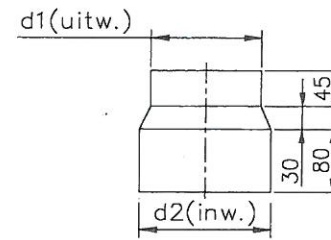

D	A	B
130	193	190
150	192	187

**BOCHT 0-90 GR. VERSTELBAAR+LUIK**  
AFMETINGEN (MM)

D	A	B
130	179	176
150	190	188

**VERLOOP 130-150**  
AFMETINGEN (MM)

d1	d2
130	150

**VERLOOP 125-130**  
AFMETINGEN (MM)

d1	d2	A
125	130	153

**NISBUS**  
AFMETINGEN (MM)

D	A	B	C
130	115	123	137
150	115	140	158

**KACHELAANSLUITING 150 INW.**  
AFMETINGEN (MM)

D	A
150	100

**ROZET**  
AFMETINGEN (MM)

D	A
135	45
155	52