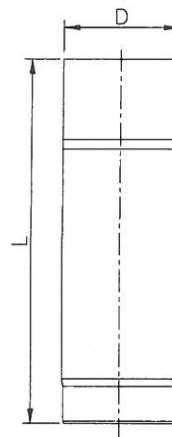

# HLX KP 2mm.

**KACHELPIJP**  
AFMETINGEN (MM)

D	L
130	250
130	500
130	1000
150	250
150	500
150	1000

**PASPIJP**  
AFMETINGEN (MM)

D	L
130	1050-1300
150	1050-1300

**KACHELPIJP MET KLEP**  
AFMETINGEN (MM)

D	A	B
130	500	250
150	500	250

**BOCHT 90 GR. VERLENGD GLAD+KLEP**  
AFMETINGEN (MM)

D	B	C
150	370	625

**T-STUK**  
AFMETINGEN (MM)

D	A	B	C
150	335	153	192

**BOCHT 45 GR.**  
AFMETINGEN (MM)

D	A	B
130	110	110
150	123	125

**BOCHT 90 GR.**  
AFMETINGEN (MM)

D	A	B
130	193	190
150	192	187

**BOCHT 0-90 GR. VERSTELBAAR+LUIK**  
AFMETINGEN (MM)

D	A	B
130	179	176
150	190	188

**VERLOOP 130-150**  
AFMETINGEN (MM)

d1	d2
130	150

**VERLOOP 125-130**  
AFMETINGEN (MM)

d1	d2	A
125	130	153

**NISBUS**  
AFMETINGEN (MM)

D	A	B	C
130	115	123	137
150	115	140	158

**KACHELAANSLUITING 150 INW.**  
AFMETINGEN (MM)

D	A
150	100

**ROZET**  
AFMETINGEN (MM)

D	A
135	45
155	52