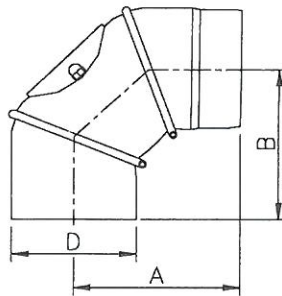

# HLX KP 2mm.

**KACHELPIJP**  
AFMETINGEN (MM)

D	L
130	250
130	500
130	1000
150	250
150	500
150	1000

**PASPIJP**  
AFMETINGEN (MM)

D	L
130	1050-1300
150	1050-1300

**KACHELPIJP MET KLEP**  
AFMETINGEN (MM)

D	A	B
130	500	250
150	500	250

**BOCHT 90 GR. VERLENGD GLAD+KLEP**  
AFMETINGEN (MM)

D	B	C
150	370	625

**T-STUK**  
AFMETINGEN (MM)

D	A	B	C
150	335	153	192

**BOCHT 45 GR.**  
AFMETINGEN (MM)

D	A	B
130	110	110
150	123	125

**BOCHT 90 GR.**  
AFMETINGEN (MM)

D	A	B
130	193	190
150	192	187

**BOCHT 0-90 GR. VERSTELBAAR+LUIK**  
AFMETINGEN (MM)

D	A	B
130	179	176
150	190	188

**VERLOOP 130-150**  
AFMETINGEN (MM)

d1	d2
130	150

**VERLOOP 125-130**  
AFMETINGEN (MM)

d1	d2	A
125	130	153

**NISBUS**  
AFMETINGEN (MM)

D	A	B	C
130	115	123	137
150	115	140	158

**KACHELAANSLUITING 150 INW.**  
AFMETINGEN (MM)

D	A
150	100

**ROZET**  
AFMETINGEN (MM)

D	A
135	45
155	52