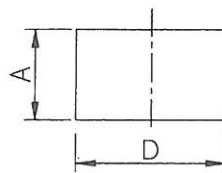

**BOCHT 90 GR. VERLENGD GLAD+KLEP**  
AFMETINGEN (MM)

D	B	C
150	370	625

**T-STUK**  
AFMETINGEN (MM)

D	A	B	C
150	335	153	192

**BOCHT 45 GR.**  
AFMETINGEN (MM)

D	A	B
130	110	110
150	123	125

**BOCHT 90 GR.**  
AFMETINGEN (MM)

D	A	B
130	193	190
150	192	187

**BOCHT 0-90 GR. VERSTELBAAR+LUIK**  
AFMETINGEN (MM)

D	A	B
130	179	176
150	190	188

**VERLOOP 130-150**  
AFMETINGEN (MM)

d1	d2
130	150

**VERLOOP 125-130**  
AFMETINGEN (MM)

d1	d2	A
125	130	153

**NISBUS**  
AFMETINGEN (MM)

D	A	B	C
130	115	123	137
150	115	140	158

**KACHELAANSLUITING 150 INW.**  
AFMETINGEN (MM)

D	A
150	100

**ROZET**  
AFMETINGEN (MM)

D	A
135	45
155	52