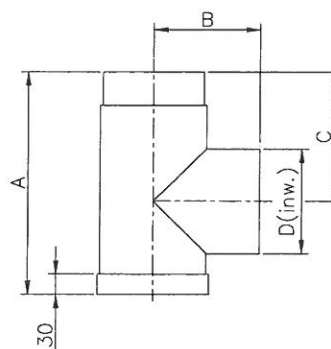

# HLX KP 2mm.

**KACHELPIJP**  
AFMETINGEN (MM)

D	L
130	250
130	500
130	1000
150	250
150	500
150	1000

**PASPIJP**  
AFMETINGEN (MM)

D	L
130	1050-1300
150	1050-1300

**KACHELPIJP MET KLEP**  
AFMETINGEN (MM)

D	A	B
130	500	250
150	500	250

**BOCHT 90 GR. VERLENGD GLAD+KLEP**  
AFMETINGEN (MM)

D	B	C
150	370	625

**T-STUK**  
AFMETINGEN (MM)

D	A	B	C
150	335	153	192

**BOCHT 45 GR.**  
AFMETINGEN (MM)

D	A	B
130	110	110
150	123	125

**BOCHT 90 GR.**  
AFMETINGEN (MM)

D	A	B
130	193	190
150	192	187

**BOCHT 0-90 GR. VERSTELBAAR+LUIK**  
AFMETINGEN (MM)

D	A	B
130	179	176
150	190	188

**VERLOOP 130-150**  
AFMETINGEN (MM)

d1	d2
130	150

**VERLOOP 125-130**  
AFMETINGEN (MM)

d1	d2	A
125	130	153

**NISBUS**  
AFMETINGEN (MM)

D	A	B	C
130	115	123	137
150	115	140	158

**KACHELAANSLUITING 150 INW.**  
AFMETINGEN (MM)

D	A
150	100

**ROZET**  
AFMETINGEN (MM)

D	A
135	45
155	52