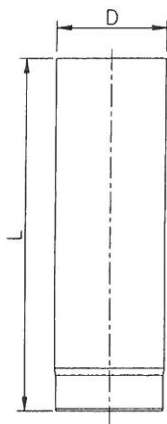

# HLX KP 2mm.

**KACHELPIJP**  
AFMETINGEN (MM)

D	L
130	250
130	500
130	1000
150	250
150	500
150	1000

**PASPIJP**  
AFMETINGEN (MM)

D	L
130	1050-1300
150	1050-1300

**KACHELPIJP MET KLEP**  
AFMETINGEN (MM)

D	A	B
130	500	250
150	500	250

**BOCHT 90 GR. VERLENGD GLAD+KLEP**  
AFMETINGEN (MM)

D	B	C
150	370	625

**T-STUK**  
AFMETINGEN (MM)

D	A	B	C
150	335	153	192

**BOCHT 45 GR.**  
AFMETINGEN (MM)

D	A	B
130	110	110
150	123	125

**BOCHT 90 GR.**  
AFMETINGEN (MM)

D	A	B
130	193	190
150	192	187

**BOCHT 0-90 GR. VERSTELBAAR+LUIK**  
AFMETINGEN (MM)

D	A	B
130	179	176
150	190	188

**VERLOOP 130-150**  
AFMETINGEN (MM)

d1	d2
130	150

**VERLOOP 125-130**  
AFMETINGEN (MM)

d1	d2	A
125	130	153

**NISBUS**  
AFMETINGEN (MM)

D	A	B	C
130	115	123	137
150	115	140	158

**KACHELAANSLUITING 150 INW.**  
AFMETINGEN (MM)

D	A
150	100

**ROZET**  
AFMETINGEN (MM)

D	A
135	45
155	52