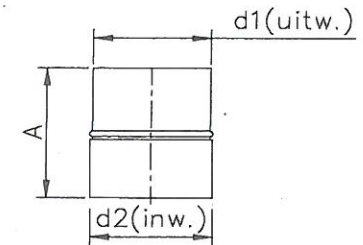

**BOCHT 90 GR. VERLENGD GLAD+KLEP**  
AFMETINGEN (MM)

D	B	C
150	370	625

**T-STUK**  
AFMETINGEN (MM)

D	A	B	C
150	335	153	192

**BOCHT 45 GR.**  
AFMETINGEN (MM)

D	A	B
130	110	110
150	123	125

**BOCHT 90 GR.**  
AFMETINGEN (MM)

D	A	B
130	193	190
150	192	187

**BOCHT 0-90 GR. VERSTELBAAR+LUIK**  
AFMETINGEN (MM)

D	A	B
130	179	176
150	190	188

**VERLOOP 130-150**  
AFMETINGEN (MM)

d1	d2
130	150

**VERLOOP 125-130**  
AFMETINGEN (MM)

d1	d2	A
125	130	153

**NISBUS**  
AFMETINGEN (MM)

D	A	B	C
130	115	123	137
150	115	140	158

**KACHELAANSLUITING 150 INW.**  
AFMETINGEN (MM)

D	A
150	100

**ROZET**  
AFMETINGEN (MM)

D	A
135	45
155	52