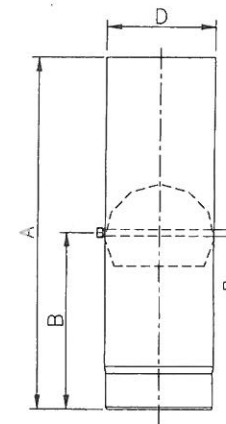

# HLX KP 2mm.

**KACHELPIJP**  
AFMETINGEN (MM)

D	L
130	250
130	500
130	1000
150	250
150	500
150	1000

**PASPIJP**  
AFMETINGEN (MM)

D	L
130	1050-1300
150	1050-1300

**KACHELPIJP MET KLEP**  
AFMETINGEN (MM)

D	A	B
130	500	250
150	500	250

**BOCHT 90 GR. VERLENGD GLAD+KLEP**  
AFMETINGEN (MM)

D	B	C
150	370	625

**T-STUK**  
AFMETINGEN (MM)

D	A	B	C
150	335	153	192

**BOCHT 45 GR.**  
AFMETINGEN (MM)

D	A	B
130	110	110
150	123	125

**BOCHT 90 GR.**  
AFMETINGEN (MM)

D	A	B
130	193	190
150	192	187

**BOCHT 0-90 GR. VERSTELBAAR+LUIK**  
AFMETINGEN (MM)

D	A	B
130	179	176
150	190	188

**VERLOOP 130-150**  
AFMETINGEN (MM)

d1	d2
130	150

**VERLOOP 125-130**  
AFMETINGEN (MM)

d1	d2	A
125	130	153

**NISBUS**  
AFMETINGEN (MM)

D	A	B	C
130	115	123	137
150	115	140	158

**KACHELAANSLUITING 150 INW.**  
AFMETINGEN (MM)

D	A
150	100

**ROZET**  
AFMETINGEN (MM)

D	A
135	45
155	52