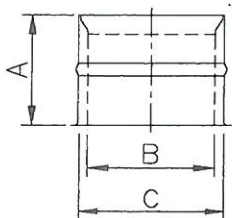

**BOCHT 90 GR. VERLENGD GLAD+KLEP**  
AFMETINGEN (MM)

D	B	C
150	370	625

**T-STUK**  
AFMETINGEN (MM)

D	A	B	C
150	335	153	192

**BOCHT 45 GR.**  
AFMETINGEN (MM)

D	A	B
130	110	110
150	123	125

**BOCHT 90 GR.**  
AFMETINGEN (MM)

D	A	B
130	193	190
150	192	187

**BOCHT 0-90 GR. VERSTELBAAR+LUIK**  
AFMETINGEN (MM)

D	A	B
130	179	176
150	190	188

**VERLOOP 130-150**  
AFMETINGEN (MM)

d1	d2
130	150

**VERLOOP 125-130**  
AFMETINGEN (MM)

d1	d2	A
125	130	153

**NISBUS**  
AFMETINGEN (MM)

D	A	B	C
130	115	123	137
150	115	140	158

**KACHELAANSLUITING 150 INW.**  
AFMETINGEN (MM)

D	A
150	100

**ROZET**  
AFMETINGEN (MM)

D	A
135	45
155	52